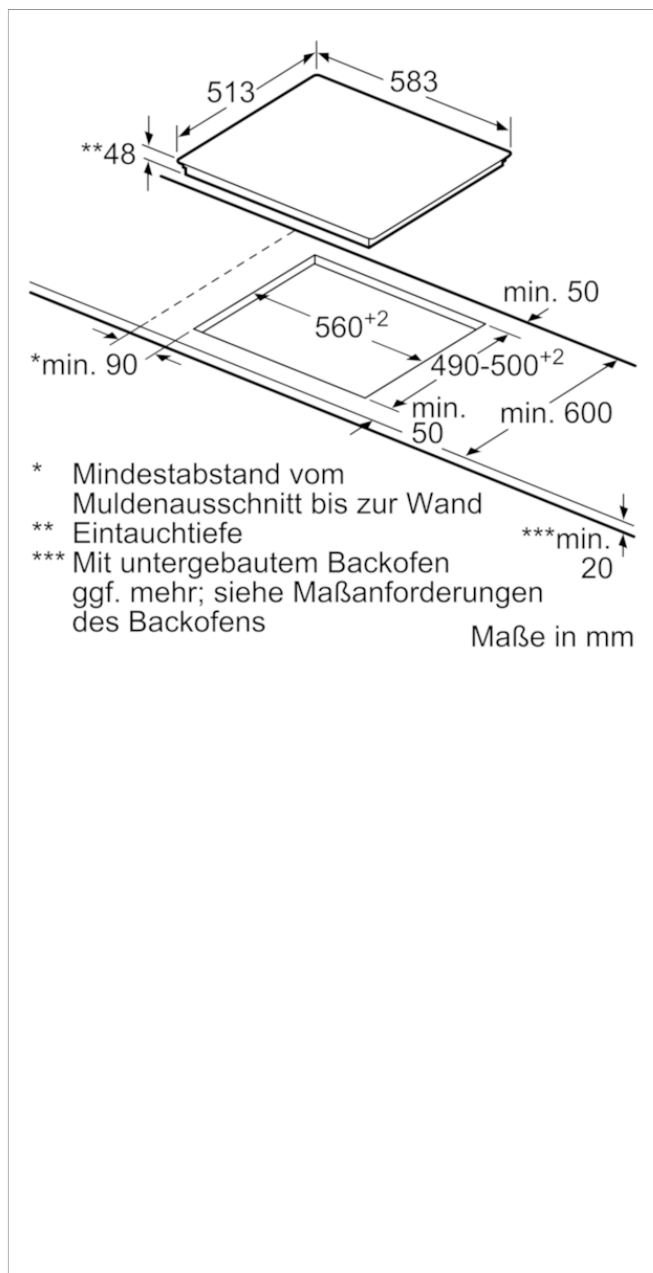

Elektrokochfeld, 60 cm, autark CA322355

Ausstattungsmerkmale

Gerätetyp: Kochstelle Glaskeramik

Bauform: Eingebaut

Energiequelle: Elektro

Anzahl der Kochzonen, die gleichzeitig benutzt werden können: 4

Nischenmaße (H x B x T) (mm): 48 x 560-560 x 490-500

Gerätebreite (mm): 583

Abmessungen des Gerätes (mm): 48 x 583 x 513

Abmessungen des verpackten Gerätes (mm): 100 x 750 x 590

Nettogewicht (kg): 7,360

Bruttogewicht (kg): 8,0

Restwärmeanzeige: Getrennt

Lage der Steuerung: Vorne

Hauptoberflächenmaterial: Glaskeramik

Oberflächenfarbe: Edelstahl, Schwarz

Rahmenfarbe: Edelstahl

Approbationszertifikate: CE, VDE

EAN-Nummer: 4242004232421

Verbrauchs- und Anschlusswerte

Elektroanschlusswert (W): 7400

Gasanschlusswert (W):

Absicherung (A):

Spannung (V): 220-240

Frequenz (Hz): 60; 50

erstellt am 2019-07-11