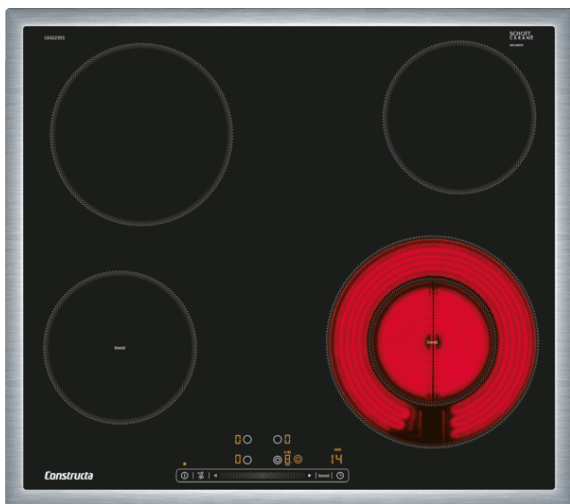

Elektrokochfeld, 60 cm, autark  
CA322355

### Ausstattung / Komfort

- 4 High Speed-Kochzonen
- Zuschaltbare Zweikreis-Kochzone
- Zonenerweiterung (Touch Control)
- Powerstufe (Vorne links, Powerstufe)
- Komfort Scroll Bedienung
- mit Timer
- Kurzzeitwecker
- Digitale Anzeige der Kochstufen
- 2-stufige Restwärmeanzeige je Kochzone
- Hauptschalter mit Stoppfunktion
- Restart-Funktion
- Energieverbrauchsanzeige
- 17 Leistungsstufen
- Wischschutzfunktion
- Automatische Sicherheitsabschaltung
- Individuell einstellbare Kindersicherung
- Betriebsanzeigelampe

### Kochzonen

- Kochzonen
  - vorne links: Ø 145 mm, 1.2 kW (max. Powerstufe 1.6 kW);
  - hinten links: Ø 180 mm, 2 kW
  - hinten rechts: Ø 145 mm, 1.2 kW
  - vorne rechts: Ø 210 mm, 120 mm, 0.8 kW, 2.1 kW (max. Powerstufe 2.6 kW);