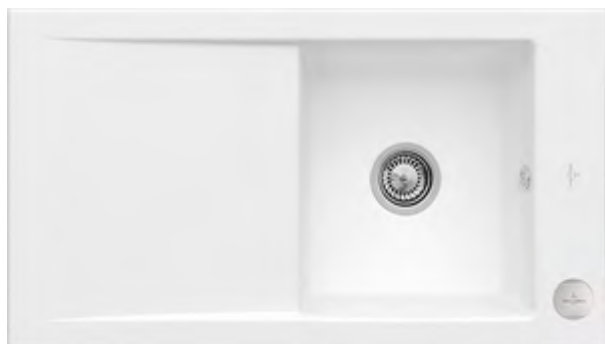

# SPÜLE TIMELINE 50

### 1. POSITION

<b>Artikelnummer</b>	<b>330702RW</b>
Artikeltitel	Villeroy & Boch Timeline 50 Einbauspüle, inklusive Ablaufgarnitur mit Excenterbetätigung, aus Keramik, 900 x 510 mm, Stone White CeramicPlus
Produktbezeichnung	Einbauspüle
Kollektion	Timeline 50
Montage / Montagetypp	Aufliegender Einbau
Montage-Hinweise	minimale Unterschrankbreite 50 cm
Lieferumfang	1 x Spüle , 1 x Ablaufgarnitur mit Excenterbetätigung 1 x Abdeckkappe, rund
Länge in mm	510
Breite in mm	900
Höhe in mm	220
Innentiefe in mm	200
Gewicht in kg	22,10
Material	Keramik
Anderes Material	Körbchen: Edelstahl Ventilkelch: Edelstahl
EAN Nummer	4051202947873
Position Hauptbecken	Spülbecken reversibel
Mindestbreite des Unterschanks in mm	500
Durchmesser der Hahnlochbohrung in mm	35
Aussparung der Arbeitsplatte	87 x 48 cm
Funktion der Ablaufgarnitur	Excenterbetätigung