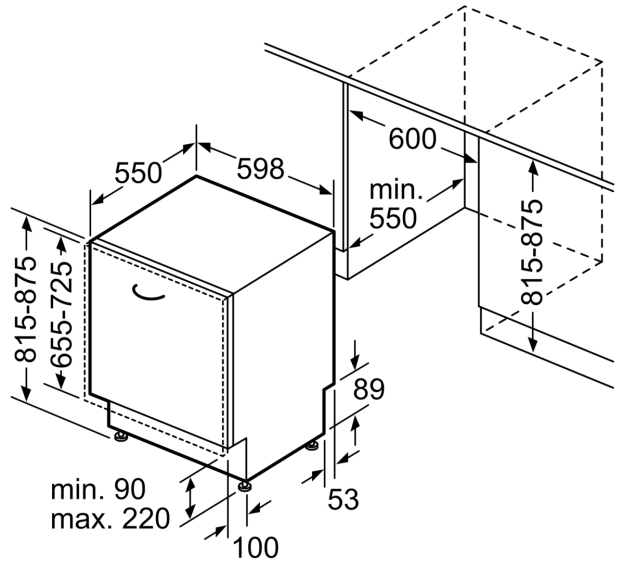

Technische Daten

Energieeffizienzklasse ¹ :	C
Energieverbrauch des Eco 50°C Programm pro 100 Betriebszyklen ² : kWh/100 Zyklen	74
Anzahl Maßgedecke:	13
Wasserverbrauch in Litern im Eco 50°C Programm pro Betriebszyklus (EU 2017/1369) ³ :	9.0 l
Programmdauer ⁴ :	4:55 h
Geräuschwert:	42 dB(A) re 1pW
Geräusch-Effizienzklasse:	B
Bauform:	Einbau
Höhe der Arbeitsplatte:	0 mm
Abmessungen des Gerätes (H x B x T):	815 x 598 x 550 mm
Nischenmaße für Installation mm (HxBxT):	815-875 x 600 x 550 mm
Tiefe bei geöffneter Tür (90°):	1150 mm
Höhenverstellbare Füße:	Ja - alle von vorne
Höhenverstellung max.:	60 mm
Verstellbarer Sockel:	Horizontal und Vertikal
Nettogewicht:	27.1 kg
Bruttogewicht:	29.5 kg
Anschlusswert:	2400 W
Absicherung:	10 A
Spannung:	220-240 V
Frequenz:	50; 60 Hz
Länge Anschlusskabel:	175 cm
Steckerart:	Schuko-/Gardy mit Erdung
Länge Zulaufschlauch:	165 cm
Länge Ablaufschlauch:	190 cm
EAN-Nummer:	4242005544127
Gerätetyp:	Vollintegriert

Maße

- Gerätemaße (H x B x T): 81.5 cm x 59.8 cm x 55.0 cm

¹ auf einer Energieeffizienzklassen-Skala von A bis G

²Energieverbrauch kWh/100 Betriebszyklen (im Programm Eco 50 °C)

³ Wasserverbrauch in Liter pro Betriebszyklus (im Programm Eco 50 °C)

⁴ Programmdauer im Programm Eco 50 °C

* Garantiebedingungen finden Sie unter <https://www.bosch-home.com/de/>

Serie 4, Vollintegrierter Geschirrspüler, 60 cm SMV4HBX02D

Maße in mm

⚡ Steckdose
() Werte mit Verlängerungssatz

Maße in mm