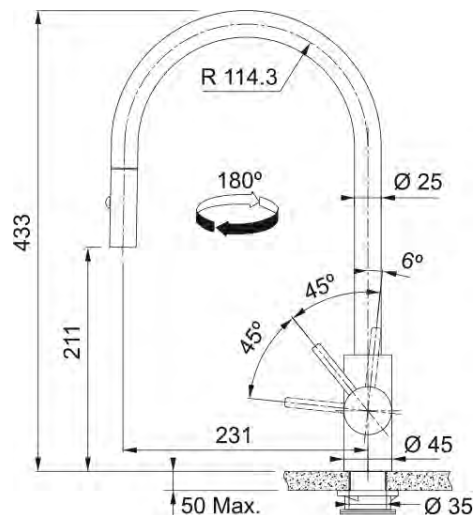

Arm Eos Neo Brause Seite HD Edst/IBK | 115.0613.671

Technische Daten

Produktinformationen

Auslauf	J - Auslauf
Farbe	Industrial black
Material	Edelstahl 304
Material Flexschlauch	Nylon schwarz
Material Brausekopf	Edelstahl

Abmessungen

Durchmesser Armaturenloch	35 mm
Kartuschengröße	35 mm

Installation

Fixierungsart	Befestigungshülse
Flexschlauchverbindung	3/8"
Länge des Wasserschlauchs	450 mm

Produktspezifikationen

Druck	Hochdruck
Version	Auszugsbrause
Bedienung Armatur	Seitenbedienung
Schwenkbereich	180°