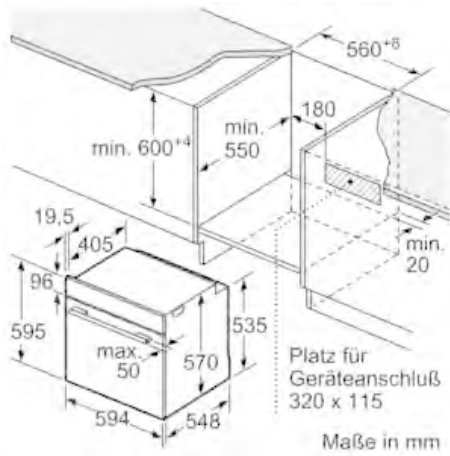

Technische Daten

Frontfarbe :	Edelstahl
Bauform :	Eingebaut
Integriertes Reinigungssystem :	Pyrolytisch
Nischenmaße (H x B x T) (mm) :	585-595 x 560-568 x 550
Abmessungen des Gerätes (mm) :	595 x 594 x 548
Abmessungen des verpackten Gerätes (mm) :	675 x 690 x 660
Material der Blende :	Edelstahl
Material der Tür :	Glas
Nettogewicht (kg) :	41,0
Nettovolumen - Backrohr 1 (l) :	71
Beheizungsarten :	Auftauen, Großflächengrill, Heißluft, Hotair gentle, Ober-/Unterhitze, Pizzastufe, Sanftgaren, Umluftgrill, Unterhitze, Warmhalten
Material 1. Backrohr :	Andere
Kontrolle der Temperatur :	Keine Temperaturregelung
Anzahl eingebauter Leuchten :	1
Approbatonszertifikate :	CE, VDE
EAN-Nummer :	4242005029501
Anzahl der Innenräume (2010/30/EC) :	1
Energieeffizienzklasse (2010/30/EC) :	A
Energieverbrauch pro Ober-/Unterhitze Zyklus (2010/30/EC) :	1,04
Energieverbrauch pro Heißluft-Zyklus (2010/30/EC) :	0,81
Energieeffizienzindex (2010/30/EC) :	95,3
Elektroanschlusswert (W) :	11400
Absicherung (A) :	3*16
Spannung (V) :	220-240
Frequenz (Hz) :	50; 60
Steckerart :	ohne Stecker

Serie | 6 Einbauherde/Backöfen

Einbauherd

HEG378TS0 Edelstahl

Der Einbauherd mit AutoPilot: bereitet Ihre Speisen automatisch perfekt zu.

Technische Info:

- Gerätemaße (HxBxT): 595 x 594 x 548 mm
- Nischenmaße (HxBxT): 595 mm x 560 mm x 550 mm
- Gesamtanschlusswert Elektro: 11.4 kW
- „Maße und Einbauhinweise zu diesem Gerät gemäß technischer Zeichnung beachten“

Zubehör

- 1 x Backblech emailliert, 1 x Kombirost, 1 x Universalpfanne

Serie | 6 Einbauherde/Backöfen

Einbauherd HEG378TS0 Edelstahl

Einbau mit einem Kochfeld.