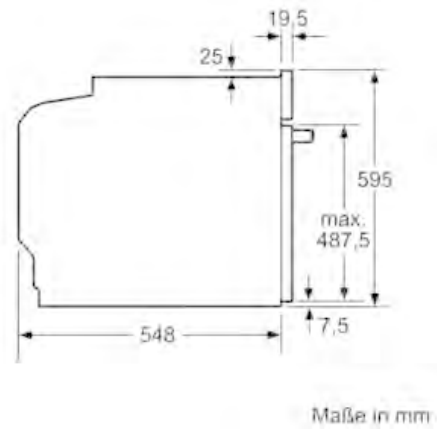

Serie | 6 Einbauherde/Backöfen

Einbauherd HEG378TS0 Edelstahl