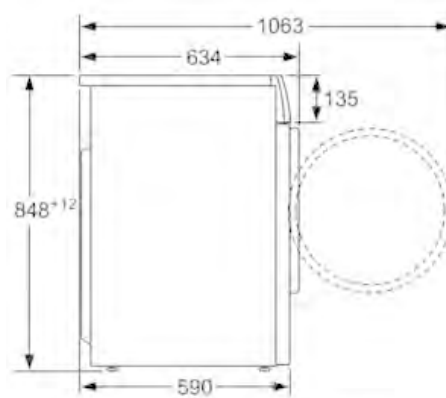

Technische Daten

Bauform :	Standgerät
Arbeitsplatte abnehmbar :	Nein
Türanschlag :	Links
Länge Anschlusskabel (cm) :	210
Höhe der Arbeitsplatte (mm) :	850
Abmessungen des Gerätes :	850 x 600 x 590
Nettogewicht (kg) :	79,0
Trommelvolumen (l) :	56
EAN-Nummer :	4242005069231
Anschlusswert (W) :	2200
Absicherung (A) :	10
Spannung (V) :	220-240
Frequenz (Hz) :	50
Approbatonszertifikate :	CE, VDE
Energieverbrauch (Waschen und Trocknen einer vollen Waschlading) (kWh) :	4,76
Energieverbrauch (nur Waschen einer vollen Waschlading) (kWh) :	0,73
Wasserverbrauch (Waschen und Trocknen einer vollen Waschlading) (l) :	103

Technische Informationen

- Gerätemaße (H x B x T): 85,0 cm x 60,0 cm x 59,0 cm
- unterschiebbar ab 85 cm Nischenhöhe

Serie | 6 Vollwaschtrockner**WVG30493****Wash&Dry 7/4kg****Vollwaschtrockner**

Maße in mm

Maße in mm