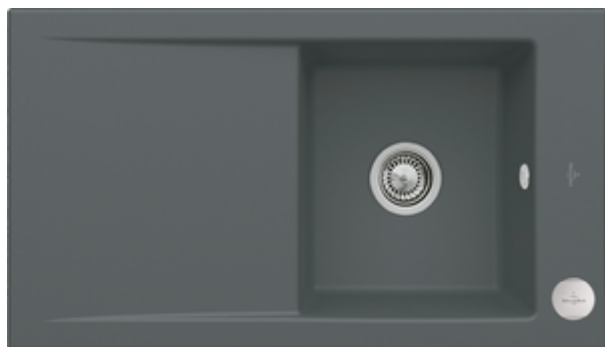

# SPÜLE TIMELINE 50

### 1. POSITION

<b>Artikelnummer</b>	<b>330702i4</b>
Artikeltitel	Villeroy & Boch Timeline 50 Einbauspüle, inklusive Ablaufgarnitur mit Excenterbetätigung, aus Keramik, 900 x 510 mm, Graphite CeramicPlus
Produktbezeichnung	Einbauspüle
Kollektion	Timeline 50
Montage / Montagetyt	aufliegender Einbau
Montage-Hinweise	minimale Unterschrankbreite 50 cm
Lieferumfang	1 x Spüle 1 x Ablaufgarnitur mit Excenterbetätigung 1 x Abdeckkappe, rund
Länge in mm	510
Breite in mm	900
Höhe in mm	220
Innentiefe in mm	200
Gewicht in kg	22,10
Material	Keramik
Anderes Material	Körbchen: Edelstahl Ventilkelch: Edelstahl
EAN Nummer	4051202338473
Position Hauptbecken	Spülbecken reversibel
Mindestbreite des Unterschranks in mm	500
Durchmesser der Hahnlochbohrung in mm	35
Aussparung der Arbeitsplatte	87 x 48 cm
Funktion der Ablaufgarnitur	Excenterbetätigung