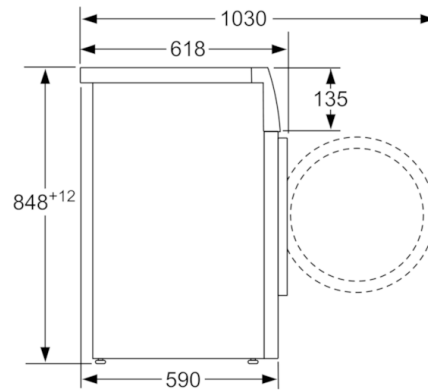

Technische Daten

Bauform :	Standgerät
Höhe der Arbeitsplatte (mm) :	848
Abmessungen des Gerätes :	848 x 598 x 590
Nettogewicht (kg) :	72,301
Anschlusswert (W) :	2300
Absicherung (A) :	10
Spannung (V) :	220-240
Frequenz (Hz) :	50
Approbationszertifikate :	CE, VDE
Länge Anschlusskabel (cm) :	160
Waschwirkungsklasse :	A
Türanschlag :	Links
Rollen :	Nein
EAN-Nummer :	4242002864358
Nennkapazität in kg Baumwolle für das Standard-Baumwollprogramm bei vollständiger Befüllung - neu (2010/30/EC) :	8,0
Energieeffizienzklasse (2010/30/EC) :	A+++
Jährlicher Energieverbrauch (kWh/annum) - neu (2010/30/EC) :	137,00
Energieverbrauch im ausgeschalteten Modus (W) - neu (2010/30/EC) :	0,12
Leistungsaufnahme im unausgeschalteten Zustand - neu (2010/30/EC) (W) :	0,43
Jährlicher Wasserverbrauch (l/annum) - neu (2010/30/EC) :	9900
Schleuderwirkungsklasse :	B
Maximale Schleuderdrehzahl (rpm) - neu (2010/30/EC) :	1374
Durchschn. Waschzeit Baumwolle 40°C (Teilbeladung) min - neu (2010/30/EC) :	225
Durchschn. Waschzeit Baumwolle 60°C (volle Beladung) min - neu (2010/30/EC) :	225
Durchschn. Waschzeit Baumwolle 60°C (Teilbeladung) min - neu (2010/30/EC) :	225
Dauer des unausgeschalteten Zustands (min) (2010/30/EC) :	20
Schallleistung Waschen dB(A) re 1 pW :	49
Schallleistung Schleudern dB(A) re 1 pW :	74
Art der Installation :	Standgerät

Technische Informationen

- unterschiebbar ab 85 cm Nischenhöhe
- Gerätegröße (H x B x T): 84,8 cm x 59,8 cm x 59,0 cm
- Nachlegefunktion: Die Nachlegefunktion ermöglicht Ihnen das Nachlegen von Wäschestücken sogar nach Start des Waschprogramms.

**Serie | 6, Waschmaschine, Frontlader, 8 kg,
1400 U/min.
WAT28640**

Maße in mm

Maße in mm