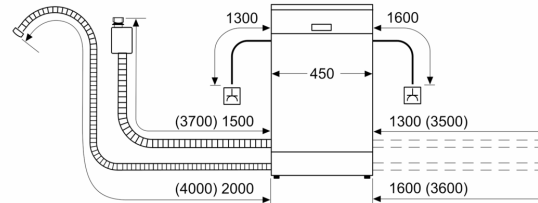

Technische Daten

Energieeffizienzklasse:C
Energieverbrauch des Eco 50°C Programm pro 100 Betriebszyklen:	59 kWh
Anzahl Maßgedecke: 10
Wasserverbrauch: 8.9 l
Programmdauer: 3:15 h
Geräuschwert: 42 dB(A) re 1 pW
Geräusch-Effizienzklasse: B
Bauform: Einbau
Höhe der Arbeitsplatte: 0 mm
Abmessungen des Gerätes: 815 x 448 x 550 mm
Min. Nischenmaße für Installation (H x B x T):	... 815-875 x 450 x 550 mm
Tiefe bei geöffneter Tür (90°): 1150 mm
Höhenverstellbare Füße: Ja - alle von vorne
Höhenverstellung max.: 60 mm
Verstellbarer Sockel: Horizontal und Vertikal
Nettogewicht: 38.0 kg
Bruttogewicht: 39.7 kg
Anschlusswert: 2400 W
Absicherung: 10 A
Spannung: 220-240 V
Frequenz: 50; 60 Hz
Länge Anschlusskabel: 175.0 cm
Steckerart: Schuko-/Gardy mit Erdung
Länge Zulaufschlauch: 165 cm
Länge Ablaufschlauch: 205 cm
EAN-Nummer: 4242005390632
Gerätetyp: Vollintegriert

Maße

- Gerätegröße (H x B x T): 81.5 cm x 44.8 cm x 55.0 cm

¹ auf einer Energieeffizienzklassen-Skala von A bis G

²Energieverbrauch kWh/100 Betriebszyklen (im Programm Eco 50 °C)

³ Wasserverbrauch in Liter pro Betriebszyklus (im Programm Eco 50 °C)

⁴ Programmdauer im Programm Eco 50 °C

* Garantiebedingungen finden Sie unter <https://www.bosch-home.com/de/>

**Serie 6, Vollintegrierter
Geschirrspüler, 45 cm
SPV6ZMX01D**

Maße in mm

Maße in mm

- ⌚ Steckdose
- () Werte mit Verlängerungssatz