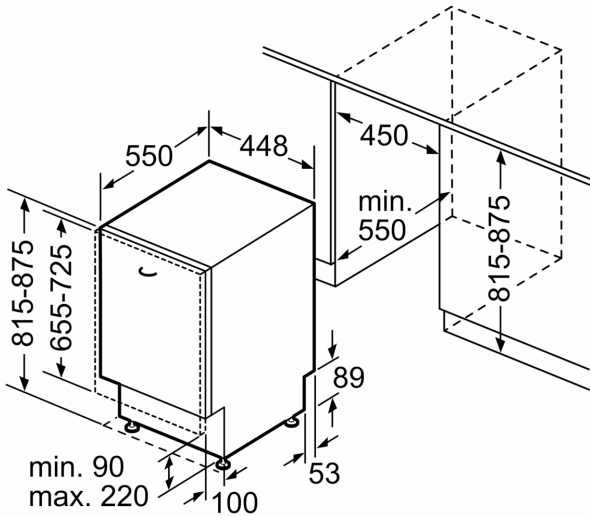

Technische Daten

Energieeffizienzklasse:C
Energieverbrauch des Eco 50°C Programm pro 100 Betriebszyklen:	59 kWh
Anzahl Maßgedecke: 10
Wasserverbrauch: 8.9 l
Programmdauer: 3:15 h
Geräuschwert: 42 dB(A) re 1 pW
Geräusch-Effizienzklasse: B
Bauform: Einbau
Höhe der Arbeitsplatte: 0 mm
Abmessungen des Gerätes: 815 x 448 x 550 mm
Min. Nischenmaße für Installation (H x B x T):	... 815-875 x 450 x 550 mm
Tiefe bei geöffneter Tür (90°): 1150 mm
Höhenverstellbare Füße: Ja - alle von vorne
Höhenverstellung max.: 60 mm
Verstellbarer Sockel: Horizontal und Vertikal
Nettogewicht: 38.0 kg
Bruttogewicht: 39.7 kg
Anschlusswert: 2400 W
Absicherung: 10 A
Spannung: 220-240 V
Frequenz: 50; 60 Hz
Länge Anschlusskabel: 175.0 cm
Steckerart: Schuko-/Gardy mit Erdung
Länge Zulaufschlauch: 165 cm
Länge Ablaufschlauch: 205 cm
EAN-Nummer: 4242005390632
Gerätetyp: Vollintegriert

Maße

- Gerätegröße (H x B x T): 81.5 cm x 44.8 cm x 55.0 cm

¹ auf einer Energieeffizienzklassen-Skala von A bis G

²Energieverbrauch kWh/100 Betriebszyklen (im Programm Eco 50 °C)

³ Wasserverbrauch in Liter pro Betriebszyklus (im Programm Eco 50 °C)

⁴ Programmdauer im Programm Eco 50 °C

* Garantiebedingungen finden Sie unter <https://www.bosch-home.com/de/>

**Serie 6, Vollintegrierter
Geschirrspüler, 45 cm
SPV6ZMX01D**

Maße in mm

Maße in mm

- ⌚ Steckdose
- () Werte mit Verlängerungssatz