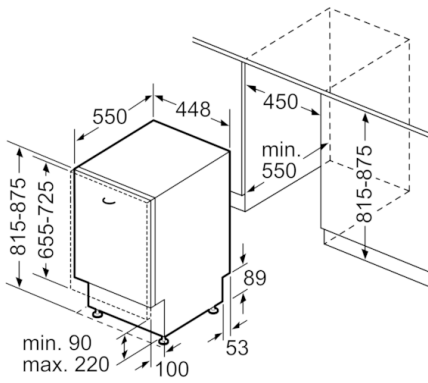

Technische Daten

Energieeffizienzklasse (EU 2017/1369):	C
Energieverbrauch des eco-Programms pro 100 Betriebszyklen (EU 2017/1369):	59
Höchste Anzahl von Maßgedecken (EU 2017/1369):	10
Wasserverbrauch in Litern im eco-Programm pro Betriebszyklus (EU 2017/1369):	9,5
Programmdauer (EU 2017/1369):	3:30
Luftschallemissionen (EU 2017/1369):	43
Luftschallemissionsklasse (EU 2017/1369):	B
Bauform:	Eingebaut
Höhe der Arbeitsplatte (mm):	0
Abmessungen des Gerätes (mm):	815 x 448 x 550
Nischenmaße (H x B x T) (mm):	815-875 x 450 x 550
Tiefe Produkt bei geöffneter Tür (90°) (mm):	1150
Höhenverstellung Füße maximal (mm):	60
Verstellbarer Sockel:	Horizontal und Vertikal
Nettogewicht (kg):	38,000
Bruttogewicht (kg):	39,6
Anschlusswert (W):	2400
Absicherung (A):	10
Spannung (V):	220-240
Frequenz (Hz):	50; 60
Länge Anschlusskabel (cm):	175
Steckerart:	Schuko-/Gardy.m.Erdung
Länge Zulaufschlauch (cm):	165
Länge Ablaufschlauch (cm):	205
EAN-Nummer:	4242005229499
Art der Installation:	Vollintegrierbar

Technische Informationen und Zubehör

- AquaStop: eine Bosch Garantie bei Wasserschäden – ein Geräteleben lang*
- Glasschutz-Technik
- Inkl. Salzeinfüllkanne
- Inkl. Dampfschutz-Blech
- Gerätemaße (H x B x T): 81.5 cm x 44.8 cm x 55.0 cm

* Garantiebedingungen finden Sie unter <https://www.bosch-home.com/de/>

**Serie | 6, Vollintegrierter Geschirrspüler, 45
cm
SPV6ZMX00D**

Maße in mm