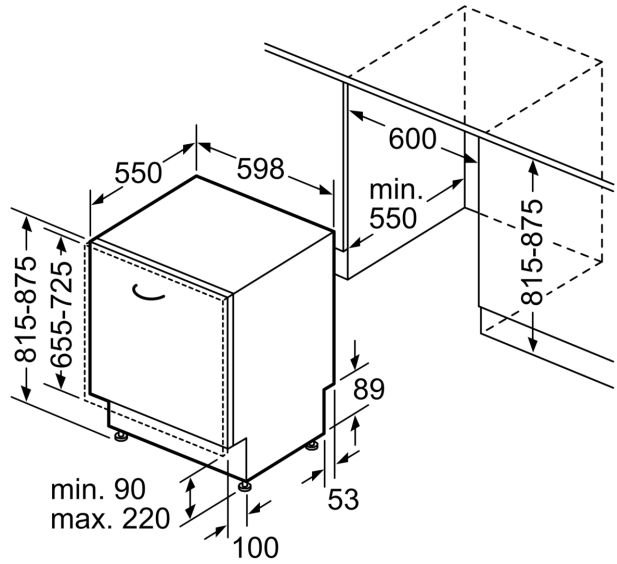

Technische Daten

Energieeffizienzklasse:	B
Energieverbrauch des eco-Programms pro 100 Betriebszyklen:	64 kWh
Anzahl Maßgedecke:	13
Wasserverbrauch:	9.0 l
Programmdauer:	3:35 h
Geräuschwert:	40 dB(A) re 1 pW
Geräusch-Effizienzklasse:	B
Bauform:	Einbau
Höhe der Arbeitsplatte:	0 mm
Abmessungen des Gerätes:	815 x 598 x 550 mm
Min. Nischenmaße für Installation (H x B x T): ...	815-875 x 600 x 550 mm
Tiefe bei geöffneter Tür (90°):	1150 mm
Höhenverstellbare Füße:	Ja - alle von vorne
Höhenverstellung max.:	60 mm
Verstellbarer Sockel:	Horizontal und Vertikal
Nettogewicht:	45.2 kg
Bruttogewicht:	47.0 kg
Anschlusswert:	2400 W
Absicherung:	10 A
Spannung:	220-240 V
Frequenz:	50; 60 Hz
Länge Anschlusskabel:	175.0 cm
Steckerart:	Schuko-/Gardy mit Erdung
Länge Zulaufschlauch:	165 cm
Länge Ablaufschlauch:	190 cm
EAN-Nummer:	4242005397723
Gerätetyp:	Vollintegrierbar

Sonderzubehör

SGZ0BI01 Verblendungsleisten Edelstahl 81,5 cm, SGZ0IC00 Kleinteile-Halter für Oberkorb, SGZ1010 Schlauchverlängerung Zu- und Ablauf, SGZ6DX03 Vario Schublade für Max Flex Körbe, SGZ6RB04 3. Korb für Max Flex Pro, SGZ8BI00 Verbindungsschiene für geteilte Fronten, SMZ1051EU Netzkabel mit EU-Stecker 5m, SMZ2014 Korbeinsatz f.Langstielgläser, SMZ2056 Vorsatztür Edelstahl, SMZ5000 Spülhilfe-Set, SMZ5002 Silberglanz Kassette, SMZ5003 Klappscharnier für hohe Korpusmaße, SMZ5035 Verblendungssatz Hocheinbau 81,5cm Höhe, SMZ5300 Stielglas Korb

Serie 6, Vollintegrierter Geschirrspüler, 60 cm SMV6ZBX03D

Maße in mm

⚡ Steckdose
() Werte mit Verlängerungssatz

Maße in mm