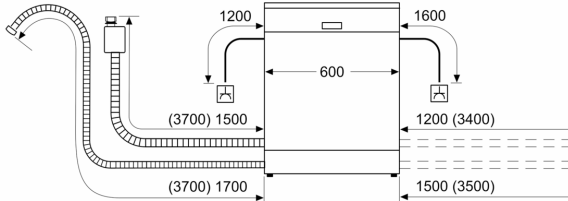

Technische Daten

Energieeffizienzklasse:	B
Energieverbrauch des eco-Programms pro 100 Betriebszyklen:	64 kWh
Anzahl Maßgedecke:	13
Wasserverbrauch:	9.0 l
Programmdauer:	3:35 h
Geräuschwert:	40 dB(A) re 1 pW
Geräusch-Effizienzklasse:	B
Bauform:	Einbau
Höhe der Arbeitsplatte:	0 mm
Abmessungen des Gerätes:	815 x 598 x 550 mm
Min. Nischenmaße für Installation (H x B x T): ...	815-875 x 600 x 550 mm
Tiefe bei geöffneter Tür (90°):	1150 mm
Höhenverstellbare Füße:	Ja - alle von vorne
Höhenverstellung max.:	60 mm
Verstellbarer Sockel:	Horizontal und Vertikal
Nettogewicht:	45.2 kg
Bruttogewicht:	47.0 kg
Anschlusswert:	2400 W
Absicherung:	10 A
Spannung:	220-240 V
Frequenz:	50; 60 Hz
Länge Anschlusskabel:	175.0 cm
Steckerart:	Schuko-/Gardy mit Erdung
Länge Zulaufschlauch:	165 cm
Länge Ablaufschlauch:	190 cm
EAN-Nummer:	4242005397723
Gerätetyp:	Vollintegrierbar

Sonderzubehör

SGZ0BI01 Verblendungsleisten Edelstahl 81,5 cm, SGZ0IC00 Kleinteile-Halter für Oberkorb, SGZ1010 Schlauchverlängerung Zu- und Ablauf, SGZ6DX03 Vario Schublade für Max Flex Körbe, SGZ6RB04 3. Korb für Max Flex Pro, SGZ8BI00 Verbindungsschiene für geteilte Fronten, SMZ1051EU Netzkabel mit EU-Stecker 5m, SMZ2014 Korbeinsatz f.Langstielgläser, SMZ2056 Vorsatztür Edelstahl, SMZ5000 Spülhilfe-Set, SMZ5002 Silberglanz Kassette, SMZ5003 Klappscharnier für hohe Korpusmaße, SMZ5035 Verblendungssatz Hocheinbau 81,5cm Höhe, SMZ5300 Stielglas Korb

Serie 6, Vollintegrierter Geschirrspüler, 60 cm SMV6ZBX03D

Maße in mm

⚡ Steckdose
() Werte mit Verlängerungssatz

Maße in mm