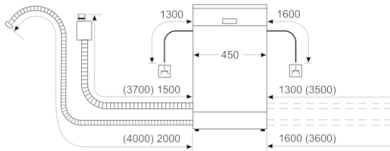

Anzeige und Bedienung

- Home Connect-fähig über WLAN
- Bedienung von oben
- Klartext-Beschriftung (englisch)
- InfoLight rot

Technische Informationen und Zubehör

- AquaStop: eine Bosch Garantie bei Wasserschäden – ein Geräteleben lang*
- Glasschutz-Technik
- Salzeinfüllhilfe (Trichter)
- Inkl. Dampfschutz-Blech
- Gerätemaße (H x B x T): 81.5 cm x 44.8 cm x 55.0 cm

* Garantiebedingungen finden Sie unter <https://www.bosch-home.com/de/>

**Serie | 2, Vollintegrierter Geschirrspüler, 45
cm
SPV2XM01E**

Maße in mm

△ Steckdose
() Werte mit Verlängerungssatz

Maße in mm