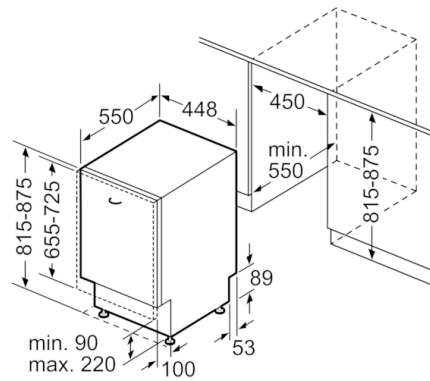

Technische Daten

Energieeffizienzklasse:	F
Energieverbrauch des eco-Programms pro 100 Betriebszyklen (EU 2017/1369):	84
Höchste Anzahl von Maßgedecken (EU 2017/1369):	10
Wasserverbrauch in Litern im eco-Programm pro Betriebszyklus (EU 2017/1369):	9,5
Programmdauer (EU 2017/1369):	3:40
Luftschallemissionen (EU 2017/1369):	46
Luftschallemissionsklasse (EU 2017/1369):	C
Bauform:	Eingebaut
Höhe der Arbeitsplatte (mm):	0
Abmessungen des Gerätes (mm):	815 x 448 x 550
Nischenmaße (H x B x T) (mm):	815-875 x 450 x 550
Tiefe bei geöffneter Tür (90°) (mm):	1150
Höhenverstellbare Füße:	Ja - von vorne
Höhenverstellung max. (mm):	60
Verstellbarer Sockel:	Horizontal und Vertikal
Nettogewicht (kg):	34,281
Bruttogewicht (kg):	36,0
Anschlusswert (W):	2400
Absicherung (A):	10
Spannung (V):	220-240
Frequenz (Hz):	50; 60
Länge Anschlusskabel (cm):	175
Steckerart:	Schuko-/Gardy.m.Erdung
Länge Zulaufschlauch (cm):	165
Länge Ablaufschlauch (cm):	205
EAN-Nummer:	4242005221295
Art der Installation:	Vollintegrierbar

Anzeige und Bedienung

- Home Connect-fähig über WLAN
- Bedienung von oben
- Klartext-Beschriftung (englisch)
- InfoLight rot

Technische Informationen und Zubehör

- AquaStop: eine Bosch Garantie bei Wasserschäden – ein Geräteleben lang*
- Glasschutz-Technik
- Salzeinfüllhilfe (Trichter)
- Inkl. Dampfschutz-Blech
- Gerätemaße (H x B x T): 81.5 cm x 44.8 cm x 55.0 cm

* Garantiebedingungen finden Sie unter <https://www.bosch-home.com/de/>

**Serie | 2, Vollintegrierter Geschirrspüler, 45
cm
SPV2XM01E**

Maße in mm

△ Steckdose
() Werte mit Verlängerungssatz

Maße in mm