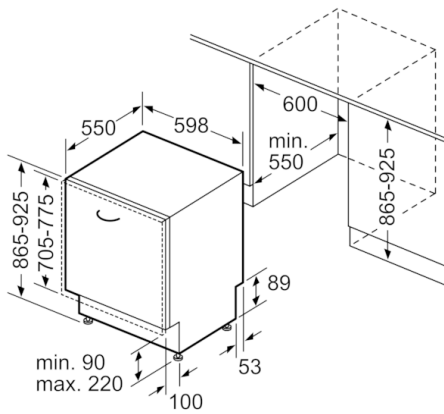

Technische Daten

Energieeffizienzklasse (EU 2017/1369):	D
Energieverbrauch des eco-Programms pro 100 Betriebszyklen (EU 2017/1369):	84
Höchste Anzahl von Maßgedecken (EU 2017/1369):	13
Wasserverbrauch in Litern im eco-Programm pro Betriebszyklus (EU 2017/1369):	9,5
Programmdauer (EU 2017/1369):	4:55
Luftschallemissionen (EU 2017/1369):	44
Luftschallemissionsklasse (EU 2017/1369):	B
Bauform:	Eingebaut
Höhe der Arbeitsplatte (mm):	0
Abmessungen des Gerätes (mm):	865 x 598 x 550
Nischenmaße (H x B x T) (mm):	865-925 x 600 x 550
Tiefe Produkt bei geöffneter Tür (90°) (mm):	1200
Höhenverstellung Füße maximal (mm):	60
Verstellbarer Sockel:	Horizontal und Vertikal
Nettogewicht (kg):	36,299
Bruttogewicht (kg):	38,5
Anschlusswert (W):	2400
Absicherung (A):	10
Spannung (V):	220-240
Frequenz (Hz):	50; 60
Länge Anschlusskabel (cm):	175
Steckerart:	Schuko-/Gardy.m.Erdung
Länge Zulaufschlauch (cm):	165
Länge Ablaufschlauch (cm):	190
EAN-Nummer:	4242005230112
Art der Installation:	Vollintegrierbar

**Serie | 4, Vollintegrierter Geschirrspüler, 60
cm, XXL
SBV4HBX01D**

Maße in mm