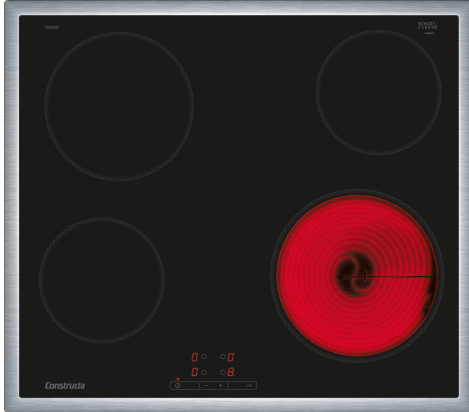

Elektro-Kochfeld, 60 cm CA321255

Sonderzubehör

CZ9SE030 3-er Set best aus 2 Töpfen + 1 Pfanne

Das Constructa Elektro-Kochfeld mit Touch-Control Bedienung.

Technische Daten

Produktbezeichnung / -familie:Kochstelle Glaskeramik
Bauform: Integrierbar
Energiequelle: Elektro
Anzahl der Kochzonen für gleichzeitige Nutzung: 4
Min. Nischenmaße für Installation (H x B x T): ... 48 x 560-560 x 490-500 mm
Gerätebreite: 583 mm
Abmessungen des Gerätes: 48 x 583 x 513 mm
Abmessungen des verpackten Gerätes: 100 x 750 x 590 mm
Nettogewicht: 7.3 kg
Bruttogewicht: 8.1 kg
Restwärmanzeige: Getrennt
Lage der Steuerung: Vorne
Hauptoberflächenmaterial: Glaskeramik
Oberflächenfarbe: Edelstahl, Schwarz
Rahmenfarbe: Edelstahl
EAN-Nummer: 4242004232414
Spannung: 220-240 V
Frequenz: 50; 60 Hz

Elektro-Kochfeld, 60 cm CA321255

Das Constructa Elektro-Kochfeld mit Touch-Control Bedienung.

Flexibilität der Kochzonen

- 60 cm: Platz für 4 Töpfe oder Pfannen
- Kochzone vorne links: 145 mm, 1.2 kW
- Kochzone hinten links: 180 mm, 2 kW
- Kochzone hinten rechts: 145 mm, 1.2 kW
- Kochzone vorne rechts: 210 mm, 2.2 kW

Benutzerfreundlichkeit

- TouchControl +/- (EntryTouch): Steuerung der Leistung mit den aufgedruckten +/- Touch-Tasten.
- 17 Leistungsstufen: Stellen Sie die Hitze mit 17 Leistungsstufen (9 Hauptstufen und 8 Zwischenstufen) präzise ein.

Design

- mit Edelstahlrahmen, aufliegend

Sicherheit

- 2-stufige Restwärmeanzeige je Kochzone: Zeigt an welche Kochzonen noch heiß oder warm sind.
- Individuell einstellbare Kindersicherung: Verhindert eine unbeabsichtigte Aktivierung des Kochfeldes.
- Hauptschalter: Alle Kochzonen auf einmal ausschalten.
- Betriebsanzeigelampe: Zeigt an, ob das Kochfeld heizt.
- Automatische Sicherheitsabschaltung: Aus Sicherheitsgründen schaltet das Kochfeld nach einer voreingestellten Zeit ohne Interaktion automatisch ab (einstellbar).