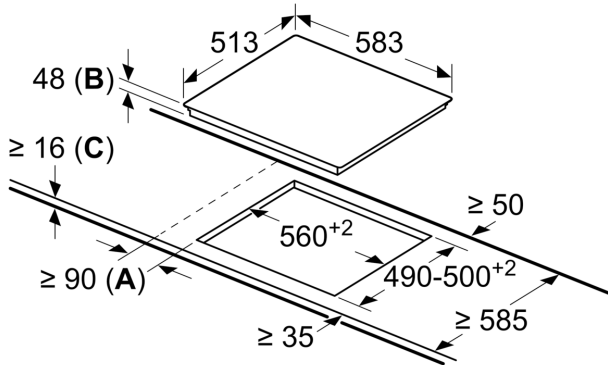

Installation

- Maße des Gerätes (HxBxT mm): 48 x 583 x 513
- Erforderliche Nischengröße (HxBxT mm): 48 x 560 x (490 - 500)
- Minimale Arbeitsplattenstärke: 16 mm
- Gesamtanschlusswert: 6600 W

Elektro-Kochfeld, 60 cm CA321255

Maße in mm

- A:** Mindestabstand vom Muldenausschnitt bis zur Wand
- B:** Eintauchtiefe
- C:** Mit darunter eingebautem Backofen
min. 20, möglicherweise mehr;
siehe Platzbedarf für den Backofen.