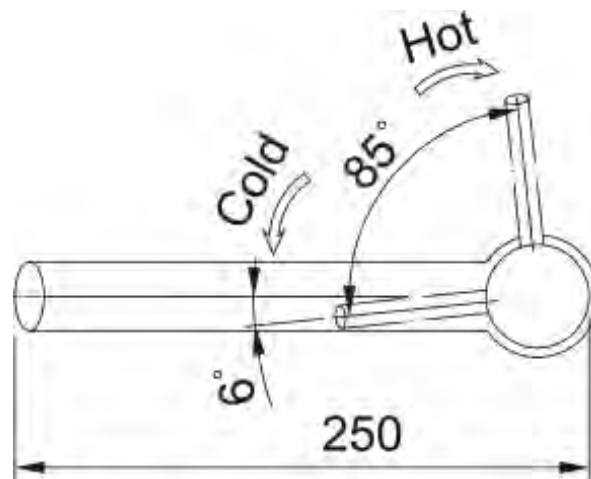

# Arm Orbit Schwenkauslauf Oben HD Edelst | 115.0569.290

### Abmessungen

Durchmesser Armaturenloch	35 mm
Dimensionen Kartusche	35 mm

### Installation

Befestigungstyp	Befestigungshülse
Flexschlauchverbindung	3/8"
Länge des Auszugsschlauchs	450 mm