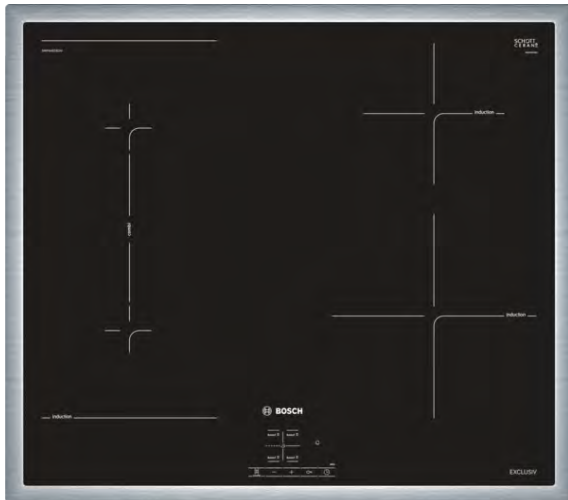

Serie | 4 Mulden
**NWP645CB2M Edelstahl,
umlaufender Rahmen
60 cm Induktions-Kochfeld
Glaskeramik**

Die Induktions- Kochstelle: so kochen Sie schnell, sicher und sauber bei geringem Energieverbrauch.

- **Induktion:** schnelles, punktgenaues Kochen, leichte Reinigung und geringer Energieverbrauch.
- **PowerBoost:** Kürzere Ankochzeiten mit bis zu 50% mehr Leistung.
- **Timer mit Abschaltfunktion:** schaltet die gewählte Kochzone nach der gewünschten Zeit ab.
- **CombiZone:** mehr Flexibilität durch Verbindung von 2 Kochzonen für das Kochen z.B. in einem Bräter.
- **Umlaufender Rahmen:** der flache, umlaufendes Edelstahlrahmen ist ideal für die Einpassung in einen vorhandenen Arbeitsplattenausschnitt geeignet.

Technische Daten

Gerätetyp :	Kochfeld Glaskeramik
Bauform :	Eingebaut
Energiequelle :	Elektro
Anzahl der Kochzonen, die gleichzeitig benutzt werden können :	4
Nischenmaße (H x B x T) (mm) :	55 x 560-560 x 490-500
Gerätebreite (mm) :	583
Abmessungen des Gerätes (mm) :	55 x 583 x 513
Abmessungen des verpackten Gerätes (mm) :	126 x 753 x 603
Nettogewicht (kg) :	11,0
Bruttogewicht (kg) :	12,0
Restwärmeanzeige :	Getrennt
Lage der Steuerung :	Vorne
Art der Steuerung :	mit Einbaubacköfen/-herden kombiniert
Hauptoberflächenmaterial :	Glaskeramik
Oberflächenfarbe :	Edelstahl, Schwarz
Rahmenfarbe :	Edelstahl
Approbationszertifikate :	AENOR, CE
Länge Anschlusskabel (cm) :	86
EAN-Nummer :	4242002870243
Elektroanschlusswert (W) :	4600
Absicherung (A) :	20
Spannung (V) :	220-240
Frequenz (Hz) :	60; 50

Sonderzubehör

- HEZ390042 : 4-er Set best aus 3 Töpfe + 1 Pfanne
HEZ390090 : Wok-Set 3-teilig Ø 36cm

Serie | 4 Mulden

NWP645CB2M Edelstahl, umlaufender Rahmen 60 cm Induktions-Kochfeld Glaskeramik

**Die Induktions- Kochstelle: so kochen Sie
schnell, sicher und sauber bei geringem
Energieverbrauch.**