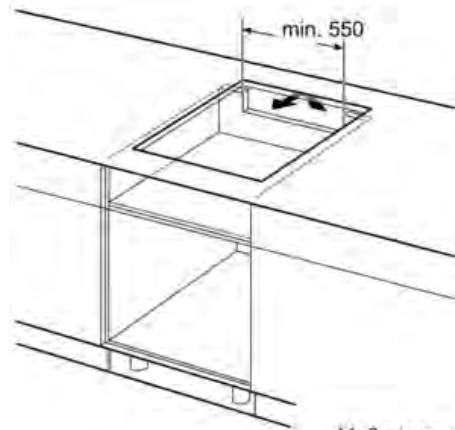

Technische Daten

Gerätetyp :	Kochfeld Glaskeramik
Bauform :	Eingebaut
Energiequelle :	Elektro
Anzahl der Kochzonen, die gleichzeitig benutzt werden können :	4
Nischenmaße (H x B x T) (mm) :	55 x 560-560 x 490-500
Gerätebreite (mm) :	583
Abmessungen des Gerätes (mm) :	55 x 583 x 513
Abmessungen des verpackten Gerätes (mm) :	126 x 753 x 603
Nettogewicht (kg) :	11,0
Bruttogewicht (kg) :	12,0
Restwärmeanzeige :	Getrennt
Lage der Steuerung :	Vorne
Art der Steuerung :	mit Einbaubacköfen/-herden kombiniert
Hauptoberflächenmaterial :	Glaskeramik
Oberflächenfarbe :	Edelstahl, Schwarz
Rahmenfarbe :	Edelstahl
Approbationszertifikate :	AENOR, CE
Länge Anschlusskabel (cm) :	86
EAN-Nummer :	4242002870243
Elektroanschlusswert (W) :	4600
Absicherung (A) :	20
Spannung (V) :	220-240
Frequenz (Hz) :	60; 50

Maße:

- Anschlusswert: 4,6 kW
- Anschlusskabel (0,86 m)

Serie | 4 Mulden
**NWP645CB2M Edelstahl, umlaufender
Rahmen
60 cm Induktions-Kochfeld Glaskeramik**

①
Lüftungspalt muß
vorgesehen werden.

Maße in mm

Maße in mm

* Mindestabstand vom
Muldenausschnitt bis zur Wand
** Eintauchtiefe

Maße in mm