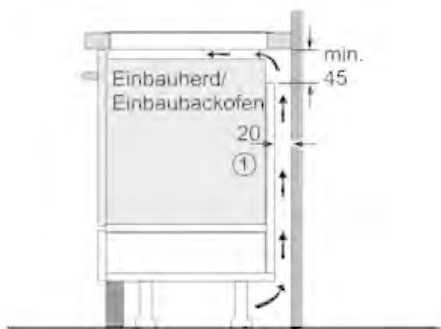

Technische Daten

Gerätetyp :	Kochfeld Glaskeramik
Bauform :	Eingebaut
Energiequelle :	Elektro
Anzahl der Kochzonen, die gleichzeitig benutzt werden können :	4
Nischenmaße (H x B x T) (mm) :	55 x 560-560 x 490-500
Gerätebreite (mm) :	583
Abmessungen des Gerätes (mm) :	55 x 583 x 513
Abmessungen des verpackten Gerätes (mm) :	126 x 753 x 603
Nettogewicht (kg) :	11,0
Bruttogewicht (kg) :	12,0
Restwärmeanzeige :	Getrennt
Lage der Steuerung :	Vorne
Art der Steuerung :	mit Einbaubacköfen/-herden kombiniert
Hauptoberflächenmaterial :	Glaskeramik
Oberflächenfarbe :	Edelstahl, Schwarz
Rahmenfarbe :	Edelstahl
Approbationszertifikate :	AENOR, CE
Länge Anschlusskabel (cm) :	86
EAN-Nummer :	4242002870243
Elektroanschlusswert (W) :	4600
Absicherung (A) :	20
Spannung (V) :	220-240
Frequenz (Hz) :	60; 50

Schnelligkeit:

- PowerBoost-Funktion für alle Kochzonen

Leistung und Größe:

- 4 Induktions-Kochzonen mit Topferkennung
- CombiZone
- 17 Leistungsstufen

Umwelt und Sicherheit:

- 2 stufige Restwärmeanzeige je Kochzone

Maße:

- Anschlusswert: 4,6 kW
- Anschlusskabel (0,86 m)

Serie | 4 Mulden
**NWP645CB2M Edelstahl, umlaufender
Rahmen
60 cm Induktions-Kochfeld Glaskeramik**

①
Lüftungspalt muß
vorgesehen werden.

Maße in mm

Maße in mm

* Mindestabstand vom
Muldenausschnitt bis zur Wand
** Eintauchtiefe

Maße in mm