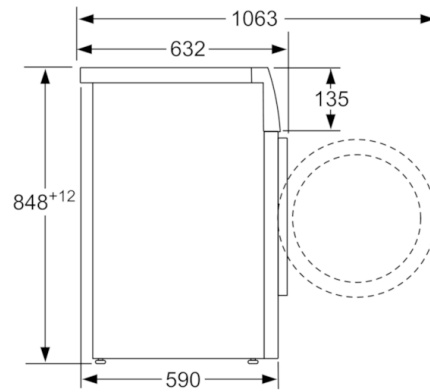

Technische Daten

Bauform :	Standgerät
Höhe der Arbeitsplatte (mm) :	848
Abmessungen des Gerätes :	848 x 598 x 590
Nettogewicht (kg) :	73,601
Anschlusswert (W) :	2300
Absicherung (A) :	10
Spannung (V) :	220-240
Frequenz (Hz) :	50
Approbationszertifikate :	CE, VDE
Länge Anschlusskabel (cm) :	160
Waschwirkungsklasse :	A
Türanschlag :	Links
Rollen :	Nein
EAN-Nummer :	4242005053407
Nennkapazität in kg Baumwolle für das Standard-Baumwollprogramm bei vollständiger Befüllung - neu (2010/30/EC) :	8,0
Energieeffizienzklasse (2010/30/EC) :	A+++
Jährlicher Energieverbrauch (kWh/annum) - neu (2010/30/EC) :	137,00
Energieverbrauch im ausgeschalteten Modus (W) - neu (2010/30/EC) :	0,12
Leistungsaufnahme im unausgeschalteten Zustand - neu (2010/30/EC) (W) :	0,43
Jährlicher Wasserverbrauch (l/annum) - neu (2010/30/EC) :	9900
Schleuderwirkungsklasse :	B
Maximale Schleuderdrehzahl (rpm) - neu (2010/30/EC) :	1374
Durchschn. Waschzeit Baumwolle 40°C (Teilbeladung) min - neu (2010/30/EC) :	225
Durchschn. Waschzeit Baumwolle 60°C (volle Beladung) min - neu (2010/30/EC) :	225
Durchschn. Waschzeit Baumwolle 60°C (Teilbeladung) min - neu (2010/30/EC) :	225
Dauer des unausgeschalteten Zustands (min) (2010/30/EC) :	20
Schallleistung Waschen dB(A) re 1 pW :	48
Schallleistung Schleudern dB(A) re 1 pW :	72
Art der Installation :	Standgerät

Technische Informationen

- Gerätemaße (H x B x T): 84,8 cm x 59,8 cm x 59,0 cm
- unterschiebbar ab 85 cm Nischenhöhe

** Garantiebedingungen finden Sie unter <https://www.bosch-home.com/de/service/garantie/weitere-garantien/aquastop>*

**Serie | 6, Waschmaschine, Frontlader, 8 kg,
1400 U/min.
WAT287F0**

Maße in mm

Maße in mm