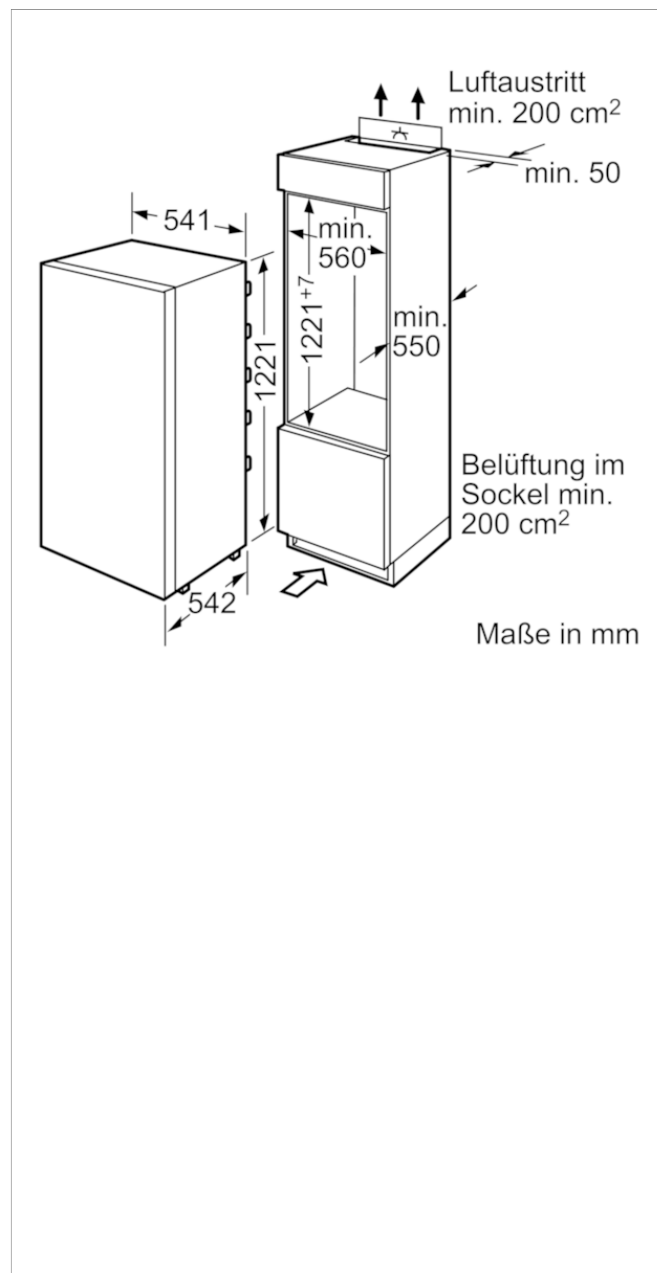

CK64460

Ein- / Unterbau-Kühlschrank

Ausstattungsmerkmale

Bauform: Eingebaut
Dekorrahmen/ -platte: Nicht möglich
Höhe (mm): 1221
Gerätebreite (mm): 541
Gerätetiefe (mm): 542
Nischenmaße (H x B x T) (mm): 1225.0 x 560 x 550
Nettogewicht (kg): 42,441
Anschlusswert (W): 90
Absicherung (A): 10
Türanschlag: rechts wechselbar
Spannung (V): 220-240
Frequenz (Hz): 50
Approbationszertifikate: CE, VDE
Länge Anschlusskabel (cm): 230
Lagerung bei Stromausfall (h): 10
Anzahl Verdichter: 1
Anzahl unabhängiger Kühlkreisläufe: 1
Innenlüfter: Nein
Scharniere wechselbar: Ja
Anzahl verstellbarer Ablagen-Kühlteil (Stck): 4
Flaschenregale: Nein
EAN-Nummer: 4242004185819

Verbrauchs- und Anschlusswerte

Marke: Constructa
Internationale Bestellbezeichnung: CK64460
Produktkategorie: Kühlschrank
Energieeffizienzklasse (2010/30/EC): A++
Jährlicher Energieverbrauch (kWh/annum) - neu (2010/30/EC): 174
Nettofassungsvermögen Kühlteil (l) - neu (2010/30/EC): 183
Nettofassungsvermögen Gefrierteil (l) - neu (2010/30/EC): 17
Frostfree System: Nein
Lagerzeit bei Störung (h): 10
Gefrierleistung (kg/24h) - neu (2010/30/EC): 2
Schalleistung (dB(A) re 1 pW): 37
Klimaklasse: ST
Art der Installation: Vollintegrierbar

erstellt am 2018-10-17