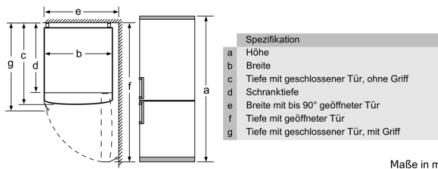

Serie | 2, Freistehende Kühl-Gefrier-Kombination mit Gefrierbereich unten, 186 x 60 cm, weiß
KG36KWEAE

Gerätename	a	b	c	d	e	f	g
KG36 (Innerer Griff)	1860	600	660	590	600	1210	660
KG36 (Außerer Griff)	1860	600	660	590	640	1210	700

Gerätename	A	B	C	D
KG33, 36, 39, 46, 49	0/65	20	590	125
KGF39, 49	0/65	20	590	125

Abmessung A:
Bei Modellen mit vertikal integrierten Griffen, ist für ein einfaches Öffnen ein Mindestabstand von 65 mm erforderlich.
Maße in mm