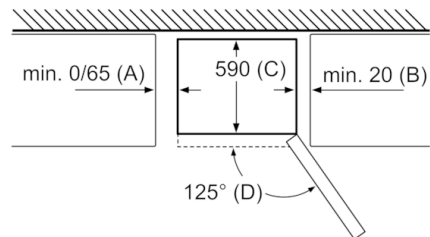

Gefrierteil

- 3 Gefriergut-Schubladen, davon 1 Direct Access-Fach

Maße

- Gerätemaße (H x B x T): 186.0 cm x 60.0 cm x 66.0 cm

Technische Informationen

- Türanschlag rechts, wechselbar
- Höhenverstellbare Füße vorne, Rollen hinten
- Anschlusswert: Anschlusswert: 100 W
- 220 - 240 V

Zubehör

- 2 x Eierablage

Serie | 2, Freistehende Kühl-Gefrier-Kombination mit Gefrierbereich unten, 186 x 60 cm, weiß
KG36KWEAE

Gerätename	a	b	c	d	e	f	g
KG36 (Innerer Griff)	1860	600	660	590	600	1210	660
KG36 (Außerer Griff)	1860	600	660	590	640	1210	700

Gerätename	A	B	C	D
KG33, 36, 39, 46, 49	0/65	20	590	125
KGF39, 49	0/65	20	590	125

Abmessung A:
 Bei Modellen mit vertikal integrierten Griffen, ist für ein einfaches Öffnen ein Mindestabstand von 65 mm erforderlich.
 Maße in mm