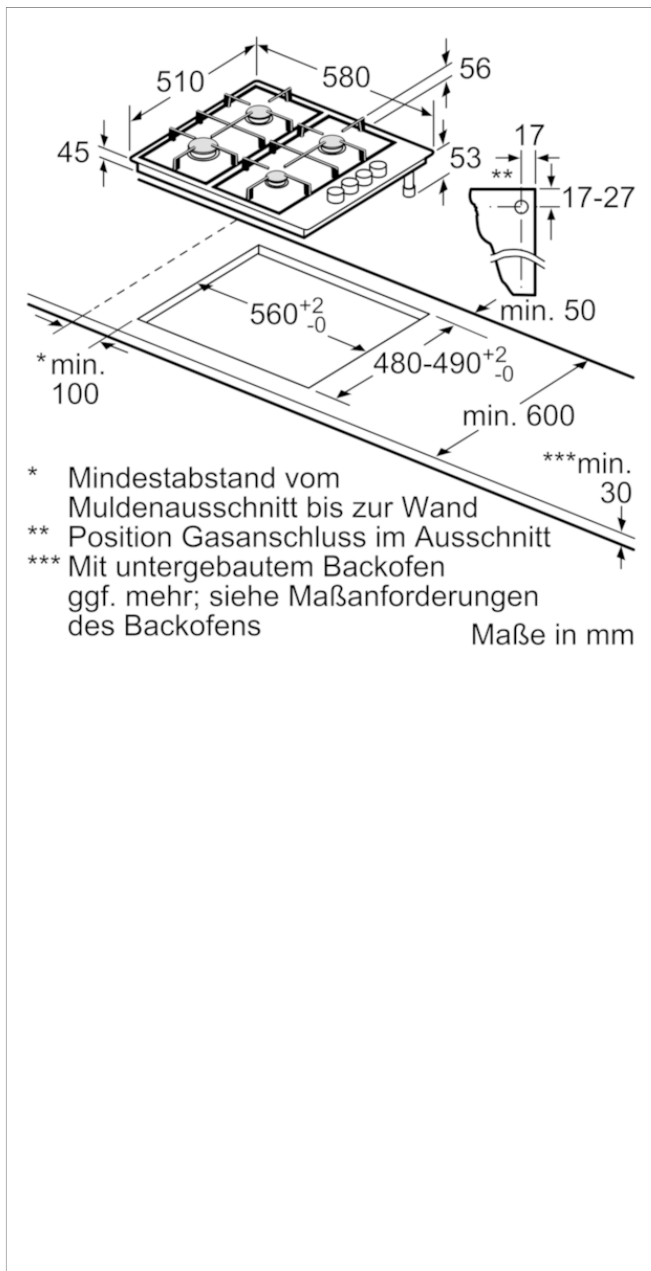

Gaskochfeld, 60 cm, autark CA114253

Ausstattungsmerkmale

Gerätetyp: Gas-Schaltermulde

Bauform: Eingebaut

Energiequelle: Gas

Anzahl der Kochzonen, die gleichzeitig benutzt werden können: 4

Nischenmaße (H x B x T) (mm): 45 x 560-562 x 480-492

Gerätebreite (mm): 580

Abmessungen des Gerätes (mm): 45 x 580 x 510

Abmessungen des verpackten Gerätes (mm): 141 x 651 x 578

Nettogewicht (kg): 6,087

Bruttogewicht (kg): 7,0

Restwärmeanzeige: Ohne

Lage der Steuerung: rechts

Hauptoberflächenmaterial: Edelstahl

Oberflächenfarbe: Edelstahl

Rahmenfarbe: Edelstahl

Approbationszertifikate: CE

Länge Anschlusskabel (cm): 100

EAN-Nummer: 4242004214687

Verbrauchs- und Anschlusswerte

Elektroanschlusswert (W): 1

Gasanschlusswert (W): 7400

Absicherung (A): 3

Spannung (V): 220-240

Frequenz (Hz): 50; 60

erstellt am 2019-08-05