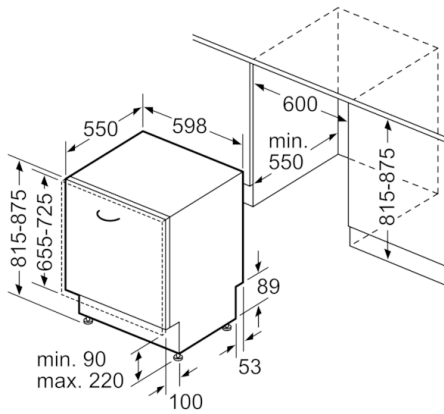

Technische Daten

Energieeffizienzklasse (EU 2017/1369):	D
Energieverbrauch des eco-Programms pro 100 Betriebszyklen (EU 2017/1369):	84
Höchste Anzahl von Maßgedecken (EU 2017/1369):	13
Wasserverbrauch in Litern im eco-Programm pro Betriebszyklus (EU 2017/1369):	9,5
Programmdauer (EU 2017/1369):	4:55
Luftschallemissionen (EU 2017/1369):	44
Luftschallemissionsklasse (EU 2017/1369):	B
Bauform:	Eingebaut
Höhe der Arbeitsplatte (mm):	0
Abmessungen des Gerätes (mm):	815 x 598 x 550
Nischenmaße (H x B x T) (mm):	815-875 x 600 x 550
Tiefe Produkt bei geöffneter Tür (90°) (mm):	1150
Höhenverstellung Füße maximal (mm):	60
Verstellbarer Sockel:	Horizontal und Vertikal
Nettogewicht (kg):	34,312
Bruttogewicht (kg):	36,5
Anschlusswert (W):	2400
Absicherung (A):	10
Spannung (V):	220-240
Frequenz (Hz):	50; 60
Länge Anschlusskabel (cm):	175
Steckerart:	Schuko-/Gardy.m.Erdung
Länge Zulaufschlauch (cm):	165
Länge Ablaufschlauch (cm):	190
EAN-Nummer:	4242005230105
Art der Installation:	Vollintegrierbar

**Serie | 4, Vollintegrierter Geschirrspüler, 60
cm
SMV4HBX01D**

Maße in mm