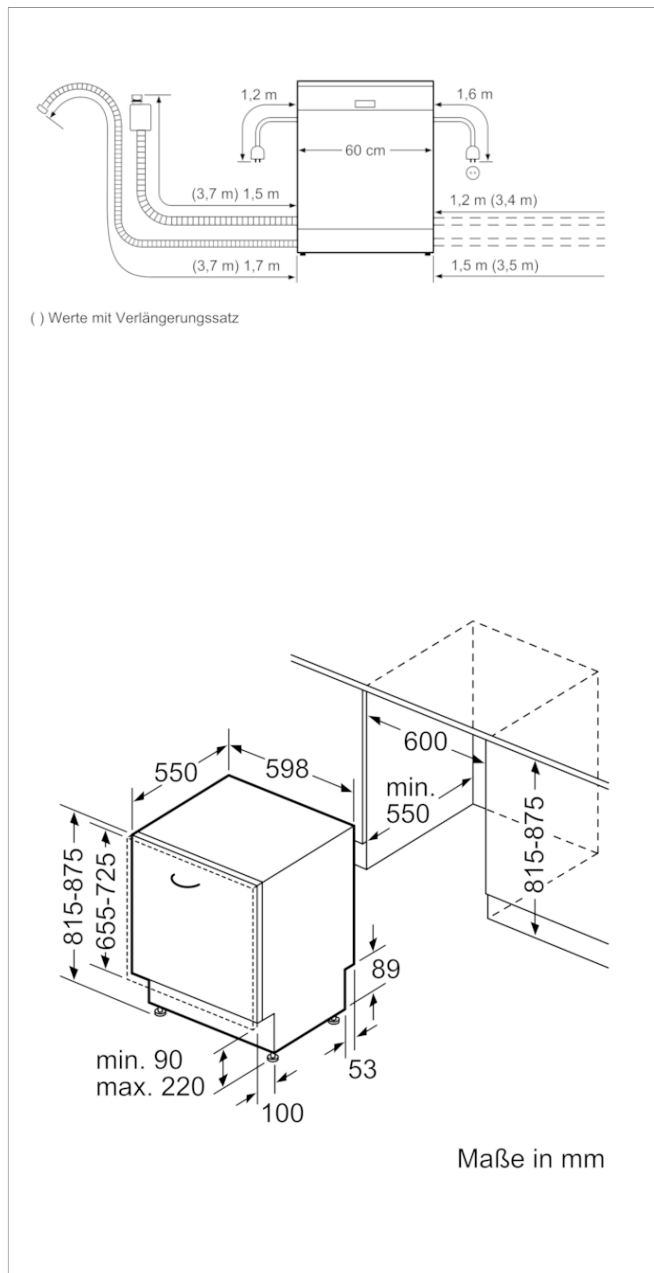

Anzeige und Bedienung

- PiezoTouchControl (metallic)
- Bedienblende in der Oberseite der Innentür
- Akustisches Programmendesignal, Restzeitanzeige innen, Restzeitprojektion weiß, Wasserzulauf
- Restzeitanzeige
- Display für elektr. Startzeitvorwahl: 1-24 h
- Aqua Stop: eine Constructa Garantie bei Wasserschäden – ein Geräteleben lang.*
- ServoSchloss®
- Glasschutz-Technik
- Inkl. Dampfschutz-Blech
- Gerätemaße (H x B x T): 81.5 cm x 59.8 cm x 55.0 cm

Sonderzubehör

CZ7710X0 Schlauchverlängerung Zu- und Ablauf

CZ7735X0 Verblendungs-u.Befestigungssatz 81,5 cm

Zubehör

Vollintegrierter Geschirrspüler, 60 cm CG6A57V8

Ausstattungsmerkmale

Energieeffizienzklasse (EU 2017/1369): D

Nischenmaße (H x B x T) (mm): 815-875 x 600 x 550

Tiefe bei geöffneter Tür (90°) (mm): 1150

Höhenverstellbare Füße:

Höhenverstellung max. (mm): 60

Verstellbarer Sockel: Horizontal und Vertikal

Nettogewicht (kg): 38,330

Länge Ablaufschlauch (cm): 190

EAN-Nummer: 4242004224716

Art der Installation: Vollintegrierbar

Verbrauchs- und Anschlusswerte

erstellt am 2021-03-15