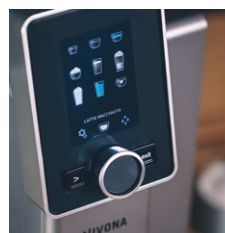

Eleganz, die **Klassiker** wird.

- Intuitives Bedienkonzept
- Zwei Cappuccino oder Latte Macchiato auf Knopfdruck
- Komfortable Reinigung des Milchsystems
- Zeitloses Design