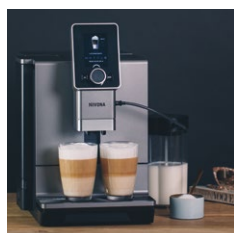

Eleganz, die **Klassiker** wird.

- Intuitives Bedienkonzept
- Zwei Cappuccino oder Latte Macchiato auf Knopfdruck
- Komfortable Reinigung des Milchsystems
- Zeitloses Design