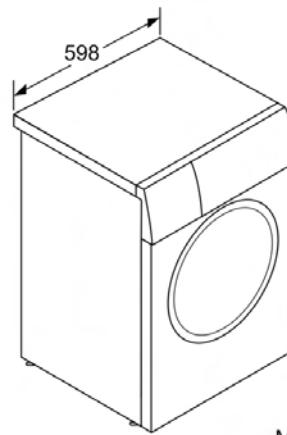

Technische Informationen

- unterschiebbar ab 85 cm Nischenhöhe
- Gerätemaße (H x B): 84.8 cm x 59.8 cm
- Gerätetiefe: 59.0 cm
- Gerätetiefe inkl. Türe: 63.2 cm
- Gerätetiefe mit geöffneter Türe: 108.5 cm

Maße in mm

Maße in mm