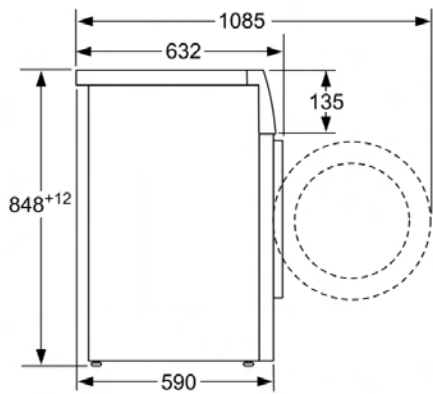

Technische Informationen

- unterschiebbar ab 85 cm Nischenhöhe
- Gerätemaße (H x B): 84.8 cm x 59.8 cm
- Gerätetiefe: 59.0 cm
- Gerätetiefe inkl. Türe: 63.2 cm
- Gerätetiefe mit geöffneter Türe: 108.5 cm

Maße in mm

Maße in mm