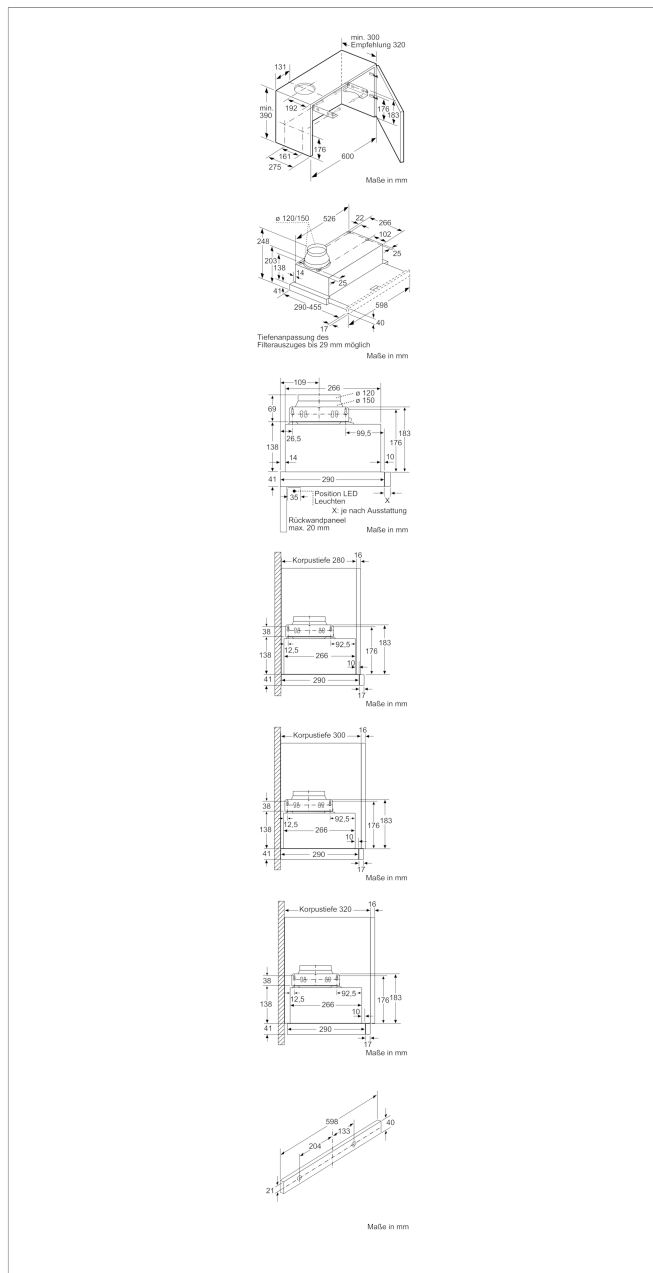

CD30645 Flachschirmhaube, 60 cm silbermetallic

Ausstattungsmerkmale

Bauart: Auszugsesse
Approbationszertifikate: CE, VDE
Länge Anschlusskabel (cm): 175
Nischenmaße (H x B x T) (mm): 162mm x 526mm x 290mm
Mindestabstand zur Kochstelle Elektro: 430
Mindestabstand zur Kochstelle Gas: 650
Nettogewicht (kg): 8,363
Steuerung: mechanisch
Regelung der Leistungsstufen: 3
Max. Gebläseleistung-Abluftbetrieb (m3/h): 388
Max. Gebläseleistung-Umluftbetrieb (m3/h): 195
Anzahl der Lampen (Stck): 1
Schallleistung (dB(A) re 1 pW): 67
Durchmesser des Abluftstutzens (mm): 150 / 120
Material des Fettfilters: Aluminium
EAN-Nummer: 4242004195924

Verbrauchs- und Anschlusswerte

Anschlusswert (W): 108
Absicherung (A): 10
Spannung (V): 220-240
Frequenz (Hz): 50
Steckerart: Schuko-/Gardy.m.Erdung
Art der Installation: Integrierbar

erstellt am 2019-05-09