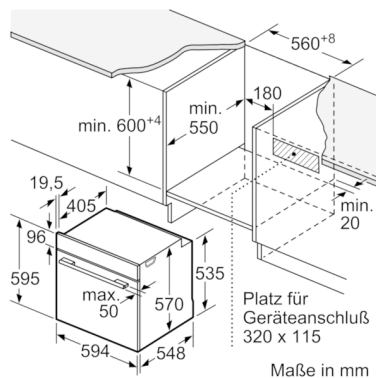

Einbau-Herd, Edelstahl CH3M50050

Einbau mit einem Kochfeld.