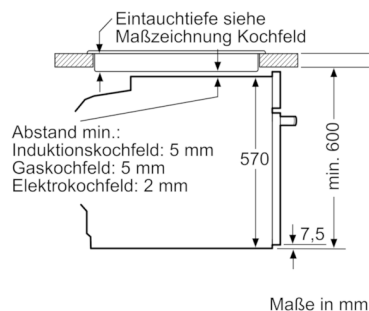

Ausstattungsmerkmale

Frontfarbe: Edelstahl

Bauform: Eingebaut

Integriertes Reinigungssystem: Nein

Nischenmaße (H x B x T) (mm): 600-604 x 560-568 x 550

Abmessungen des Gerätes (mm): 595 x 594 x 548

Abmessungen des verpackten Gerätes (mm): 675 x 690 x 660

Material der Blende: Edelstahl

Material der Tür: Glas

Nettogewicht (kg): 35,540

Nettovolumen - Backrohr 1 (l): 71

Beheizungsarten: Großflächengrill, Heißluft, Heißluft sanft,

Ober-/Unterhitze, Umluftgrill

Material 1. Backrohr: Andere

Kontrolle der Temperatur: Keine Temperaturregelung

Anzahl eingebauter Leuchten: 1

Approbationszertifikate: CE, VDE

EAN-Nummer: 4242004220749

Verbrauchs- und Anschlusswerte

Anzahl der Innenräume (2010/30/EC): 1

Energieeffizienzklasse (2010/30/EC): A

Energieverbrauch pro Ober-/Unterhitze Zyklus (2010/30/EC): 0,97

Energieverbrauch Gasofen pro Ober-/Unterhitze Zyklus (2010/30/EC):

Energieverbrauch pro Heißluft-Zyklus (2010/30/EC): 0,81

Energieverbrauch Gasofen pro Heißluft-Zyklus (2010/30/EC):

Energieeffizienzindex (2010/30/EC): 95,3

Anschlusswert (W): 11200

Absicherung (A): 3*16

Spannung (V): 220-240

Frequenz (Hz): 50; 60

Steckerart: Festanschluss, ohne Stecker

erstellt am 2019-08-12