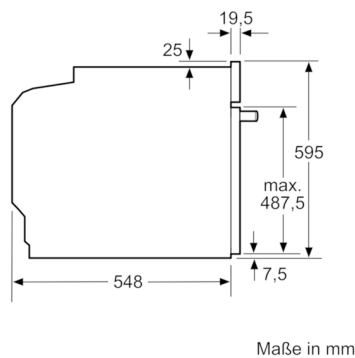

Einbau-Herd, Edelstahl CH3M50050

Einbau mit einem Kochfeld.