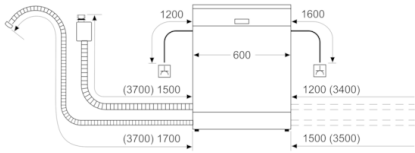

Anzeige und Bedienung

- Home Connect-fähig über WLAN
- Klartext-Beschriftung (englisch)
- Elektronische Restzeit-Anzeige in Minuten
- Startzeitvorwahl: 1-24 Stunden

Technische Informationen und Zubehör

- AquaStop: eine Bosch Garantie bei Wasserschäden – ein Geräteleben lang*
- Tastensperre
- Glasschutz-Technik
- Gerätemaße (H x B x T): 84.5 cm x 60.0 cm x 60.0 cm

* Garantiebedingungen finden Sie unter <https://www.bosch-home.com/de/>

**Serie | 2, Freistehender Geschirrspüler, 60
cm, Weiß
SMS2ITW33E**

Maße in mm

⚡ Steckdose
() Werte mit Verlängerungssatz