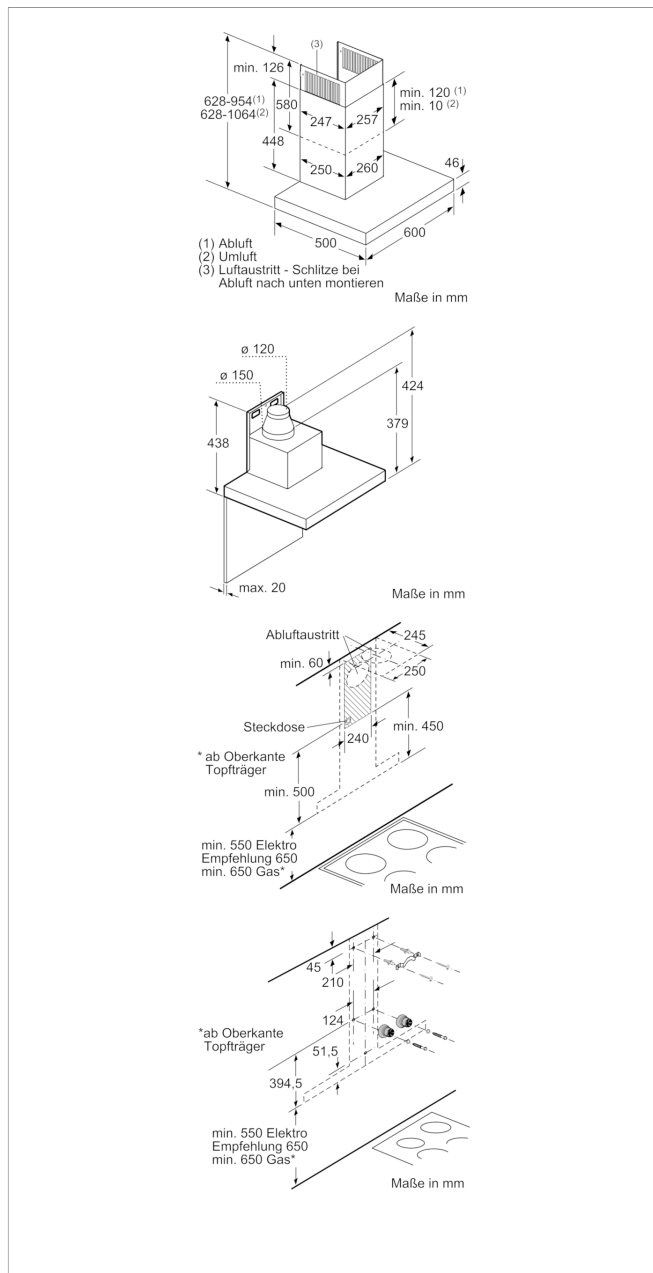

CD646850 Wandesse, 60 cm Box Slimline

Ausstattungsmerkmale

Farbe des Kamins: Edelstahl

Bauart: Kaminesse

Approbationszertifikate: CE, VDE

Länge Anschlusskabel (cm): 130

Höhe des Gerätes ohne Kamin (mm): 46

Mindestabstand zur Kochstelle Elektro: 550

Mindestabstand zur Kochstelle Gas: 650

Nettogewicht (kg): 15,374

Steuerung: elektronisch

Regelung der Leistungsstufen: 3-stufig + 2 Intensiv

Max. Gebläseleistung-Abluftbetrieb (m³/h): 414

Gebläseleistung bei Intensivstufe-Umluftbetrieb: 322

Max. Gebläseleistung-Umluftbetrieb (m³/h): 281

Gebläseleistung bei Intensivstufe-Abluftbetrieb (m³/h): 657

Anzahl der Lampen (Stck): 2

Schalleistung (dB(A) re 1 pW): 61

Durchmesser des Abluftstutzens (mm): 120 / 150

Material des Fettfilters: Edelstahl waschbar

EAN-Nummer: 4242004234845

Verbrauchs- und Anschlusswerte

Anschlusswert (W): 143

Absicherung (A): 10

Spannung (V): 220-240

Frequenz (Hz): 50; 60

Steckerart: Schuko-/Gardy.m.Erdung

Art der Installation: Wandmontage

erstellt am 2019-05-09