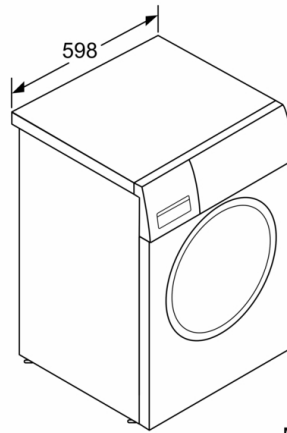

**Serie | 6, Waschmaschine, Frontlader, 9 kg,
1400 U/min.
WGG244M90**

Maße in mm

Maße in mm