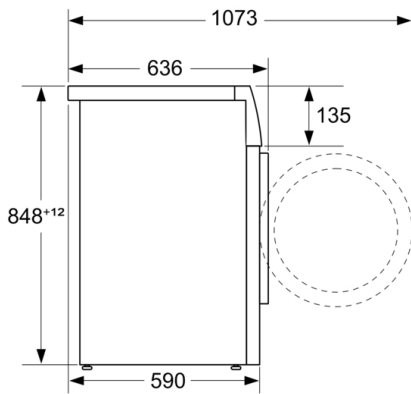

Höhe der Arbeitsplatte: 850 mm

Abmessungen des Gerätes: 848 x 598 x 590 mm

Nettogewicht: 72,303 kg

Anschlusswert: 2300 W

Absicherung: 10 A

Spannung: 220-240 V

Frequenz: 50-60 Hz

Approbationszertifikate: CE, VDE

Technische Informationen

- unterschiebbar ab 85 cm Nischenhöhe
- Gerätemaße (H x B): 84.8 cm x 59.8 cm
- Gerätetiefe: 59.0 cm
- Gerätetiefe inkl. Türe: 63.6 cm
- Gerätetiefe mit geöffneter Türe: 107.3 cm

**Serie | 6, Waschmaschine, Frontlader, 9 kg,
1400 U/min.
WGG244M90**

Maße in mm

Maße in mm