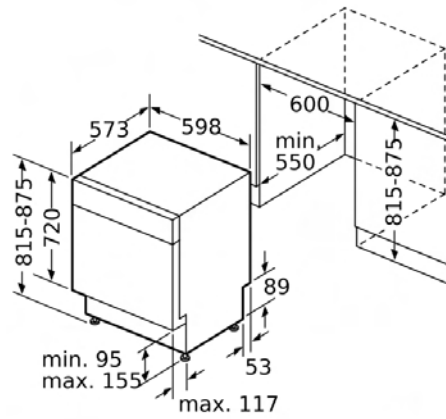

Min. Nischenmaße für Installation (H x B x T): 815-875 x 600 x 550 mm

Tiefe bei geöffneter Tür (90°): 1150 mm

Höhenverstellbare Füße: Ja - alle von vorne

Höhenverstellung max.: 60 mm

Verstellbarer Sockel: Horizontal und Vertikal

Anzeige und Bedienung

- Home Connect-fähig über WLAN
- Klartext-Beschriftung
- Elektronische Restzeit-Anzeige in Minuten
- Startzeitvorwahl: 1-24 Stunden

Technische Informationen und Zubehör

- AquaStop: eine Bosch Garantie bei Wasserschäden – ein Geräteleben lang*
- Tastensperre
- Glasschutz-Technik
- Inkl. Sockelblech
- Inkl. Dampfschutz-Blech
- Geräte Maße (H x B x T): 81.5 cm x 59.8 cm x 57.3 cm

* Garantiebedingungen finden Sie unter <https://www.bosch-home.com/de/>

**Serie 4, Unterbau-Geschirrspüler, 60 cm,
Edelstahl
SMU4HUS00D**

Maße in mm

▲ Steckdose
() Werte mit Verlängerungssatz

Maße in mm