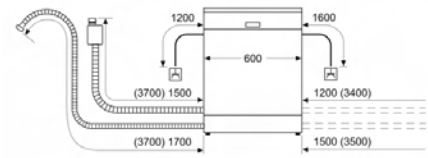

Anzeige und Bedienung

- Home Connect-fähig über WLAN
- Klartext-Beschriftung
- Elektronische Restzeit-Anzeige in Minuten
- Startzeitvorwahl: 1-24 Stunden

Technische Informationen und Zubehör

- AquaStop: eine Bosch Garantie bei Wasserschäden – ein Geräteleben lang*
- Tastensperre
- Glasschutz-Technik
- Inkl. Sockelblech
- Inkl. Dampfschutz-Blech
- Geräte Maße (H x B x T): 81.5 cm x 59.8 cm x 57.3 cm

* Garantiebedingungen finden Sie unter <https://www.bosch-home.com/de/>

**Serie 4, Unterbau-Geschirrspüler, 60 cm,
Edelstahl
SMU4HUS00D**

Maße in mm

▲ Steckdose
() Werte mit Verlängerungssatz

Maße in mm