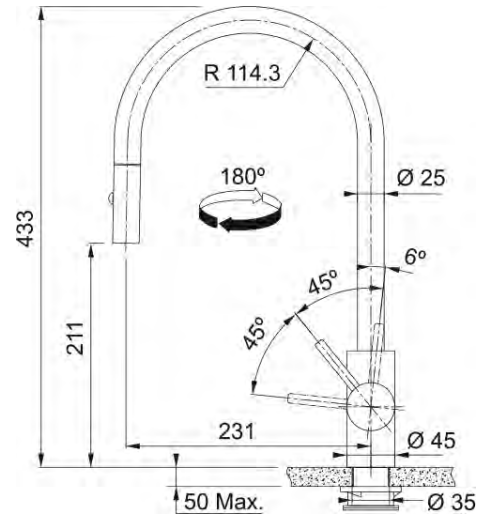

# Arm Eos Neo Brause Seite HD AN | 115.0628.256

### Abmessungen

Durchmesser Armaturenloch	35 mm
Kartuschengröße	35 mm

### Installation

Fixierungsart	Befestigungshülse
Flexschlauchverbindung	3/8"
Länge des Wasserschlauchs	450 mm

### Produktspezifikationen

Druck	Hochdruck
Version	Auszugsbrause
Bedienung Armatur	Seitenbedienung
Schwenkbereich	180°