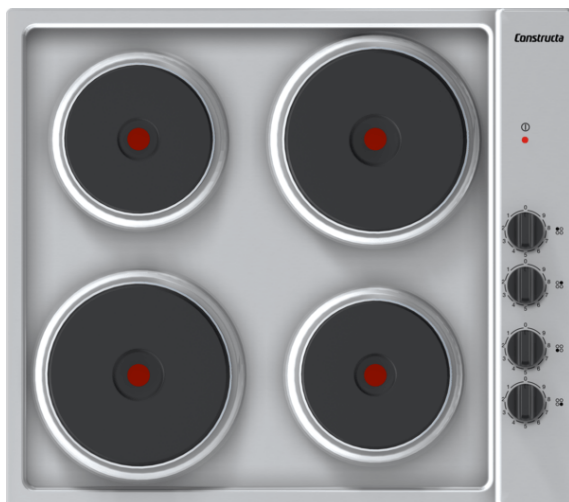

Elektrokochfeld, 60 cm, autark

CA310151

CA310151

Leistung / Verbrauch

- Spannung: 230 V
- Gesamtanschlusswert 7,0 kW

Kochzonen

- Kochzonen:
 - 1 x Ø 180 mm, 2 kW;
 - 1 x Ø 145 mm, 1.5 kW;
 - 1 x Ø 145 mm, 1.5 kW;
 - 1 x Ø 180 mm, 2 kW

Ausstattung / Komfort

- 4 Blitz-Kochzonen
- Bedienknebel seitlich
- Betriebsanzeigelampe

Zubehör

- Bedienungsanleitung

Technische Daten und Maße

- Gerätemaße: (H/B/T) 45 x 580 x 510 mm
- Einbaumaße: (H/B/T) 45 x 560 x 490 mm

Zusatzdaten

- Länge Anschlußkabel 100 cm

Zubehör

4242004207399

Elektrokochfeld, 60 cm, autark CA310151

Ausstattungsmerkmale

Gerätetyp: Kochstelle Gußkochplatten

Bauform: Eingebaut

Energiequelle: Elektro

Anzahl der Kochzonen, die gleichzeitig benutzt werden können: 4

Nischenmaße (H x B x T) (mm): 45 x 560-560 x 490-490

Gerätebreite (mm): 580

Abmessungen des Gerätes (mm): 45 x 580 x 510