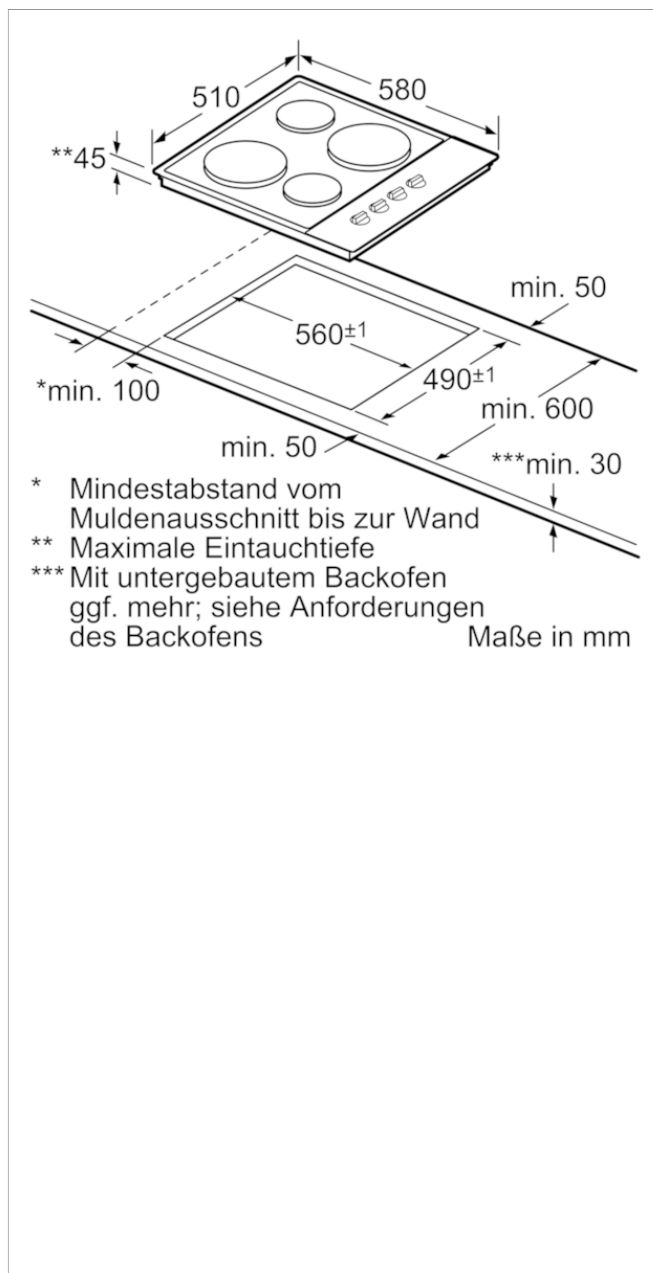

Elektrokochfeld, 60 cm, autark

CA310151

CA310151

Leistung / Verbrauch

- Spannung: 230 V
- Gesamtanschlusswert 7,0 kW

Kochzonen

- Kochzonen:
 - 1 x Ø 180 mm, 2 kW;
 - 1 x Ø 145 mm, 1.5 kW;
 - 1 x Ø 145 mm, 1.5 kW;
 - 1 x Ø 180 mm, 2 kW

Ausstattung / Komfort

- 4 Blitz-Kochzonen
- Bedienknebel seitlich
- Betriebsanzeigelampe

Zubehör

- Bedienungsanleitung

Technische Daten und Maße

- Gerätemaße: (H/B/T) 45 x 580 x 510 mm
- Einbaumaße: (H/B/T) 45 x 560 x 490 mm

Zusatzdaten

- Länge Anschlußkabel 100 cm

Zubehör

4242004207399

Elektrokochfeld, 60 cm, autark CA310151

Ausstattungsmerkmale

Gerätetyp: Kochstelle Gußkochplatten

Bauform: Eingebaut

Abmessungen des verpackten Gerätes (mm): 112 x 655 x 578

Nettogewicht (kg): 9,923

Bruttogewicht (kg): 11,0

Restwärmeanzeige: Ohne

Lage der Steuerung: rechts

Hauptoberflächenmaterial: Edelstahl

Oberflächenfarbe: Edelstahl