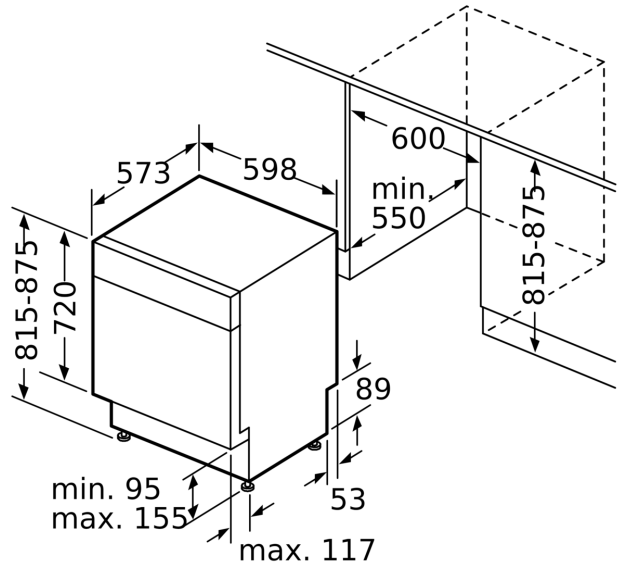

Technische Daten

Energieeffizienzklasse:C
Energieverbrauch des eco-Programms pro 100 Betriebszyklen: 74 kWh
Anzahl Maßgedecke: 13
Wasserverbrauch: 9.0 l
Programmdauer: 3:20 h
Geräuschwert: 40 dB(A) re 1 pW
Geräusch-Effizienzklasse: B
Bauform: Einbau
Höhe der Arbeitsplatte: 0 mm
Abmessungen des Gerätes: 815 x 598 x 573 mm
Min. Nischenmaße für Installation (H x B x T):	... 815-875 x 600 x 550 mm
Tiefe bei geöffneter Tür (90°): 1150 mm
Höhenverstellbare Füße: Ja - alle von vorne
Höhenverstellung max.: 60 mm
Verstellbarer Sockel: Horizontal und Vertikal
Nettogewicht: 42.6 kg
Bruttogewicht: 44.5 kg
Anschlusswert: 2400 W
Absicherung: 10 A
Spannung: 220-240 V
Frequenz: 50; 60 Hz
Länge Anschlusskabel: 175.0 cm
Steckerart: Schuko-/Gardy mit Erdung
Länge Zulaufschlauch: 165 cm
Länge Ablaufschlauch: 190 cm
EAN-Nummer: 4242005390694
Gerätetyp: Unterbaufähig

- Inkl. Dampfschutz-Blech

Maße

- Gerätemaße (H x B x T): 81.5 cm x 59.8 cm x 57.3 cm

¹ auf einer Energieeffizienzklassen-Skala von A bis G

²Energieverbrauch kWh/100 Betriebszyklen (im Programm Eco 50 °C)

³ Wasserverbrauch in Liter pro Betriebszyklus (im Programm Eco 50 °C)

Maße in mm