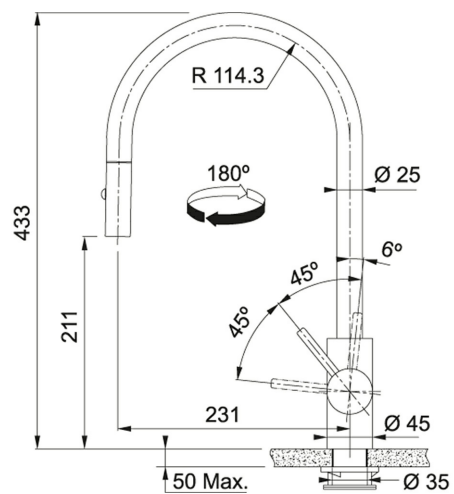

Auszugsbrause | 115.0628.255

PRODUKTFAMILIE : Küchenarmaturen | PRODUKTSERIE : Eos Neo | MODELL : Auszugsbrause | MATERIAL/
OBERFLAECHE : Champagne Gold

TECHNISCHE DATEN

Ausführung	Hochdruck
Schwenkbereich	180 °
Modell	Auszugsbrause
Bedienhebel	Seitliche Bedienung
Strahlregler	Laminar-Strahlregler
Cartridge	CERAMIC-DISCS-Ø-35
Lochbohrung	Ø-35-MM
Type	MIXER-TAP
Durchmesser	Ø-35-MM