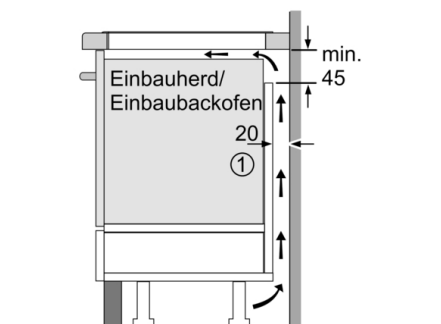

Restwärmanzeige : Getrennt

Lage der Steuerung : Vorne

Art der Steuerung : mit Einbaubacköfen/-herden kombiniert

Hauptoberflächenmaterial : Glaskeramik

Oberflächenfarbe : Edelstahl, Schwarz

Rahmenfarbe : Edelstahl

**Schnelligkeit:**

- PowerBoost-Funktion für alle Kochzonen

**Leistung und Größe:**

- 4 Induktions-Kochzonen mit Topferkennung
- 1 Bräterzone
- 17 Leistungsstufen

**Umwelt und Sicherheit:**

- 2 stufige Restwärmeanzeige je Kochzone
- Topferkennung  
Automatische Sicherheitsabschaltung  
Kindersicherung

**Maße:**

- Anschlusswert: 7.4 kW
- Min. Arbeitsplattenstärke: 16 mm
- Einbaumaße: (H/B/T) 55 mm x 560 mm x 490 mm
- Gerätemaße: (B/T) 583 mm x 513 mm

**Serie | 4, Induktionskochfeld, 60 cm,  
herdgesteuert  
NIF645CB1M**