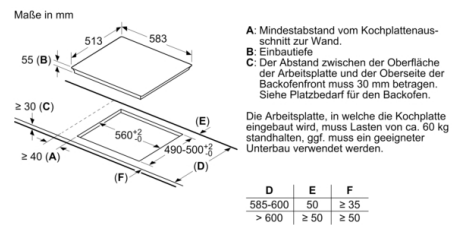

Nischenmaße (H x B x T) : 55 x 560-560 x 490-500 mm

Gerätebreite : 583 mm

Abmessungen des Gerätes : 55 x 583 x 513 mm

Abmessungen des verpackten Gerätes : 126 x 753 x 603 mm

Nettogewicht : 12,439 kg

Bruttogewicht : 13,6 kg

**Maße:**

- Anschlusswert: 7.4 kW
- Min. Arbeitsplattenstärke: 16 mm
- Einbaumaße: (H/B/T) 55 mm x 560 mm x 490 mm
- Gerätemaße: (B/T) 583 mm x 513 mm

**Serie | 4, Induktionskochfeld, 60 cm,  
herdgesteuert  
NIF645CB1M**