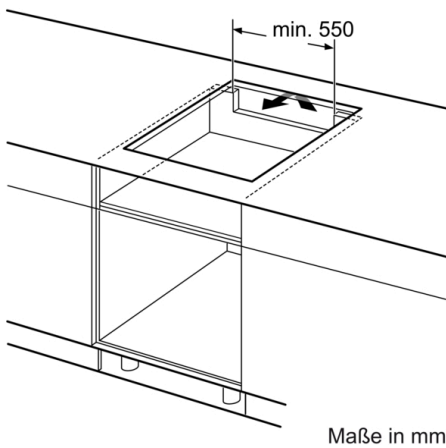

Nischenmaße (H x B x T) : 55 x 560-560 x 490-500 mm

Gerätebreite : 583 mm

Abmessungen des Gerätes : 55 x 583 x 513 mm

Abmessungen des verpackten Gerätes : 126 x 753 x 603 mm

Nettogewicht : 12,439 kg

Bruttogewicht : 13,6 kg

**Maße:**

- Anschlusswert: 7.4 kW
- Min. Arbeitsplattenstärke: 16 mm
- Einbaumaße: (H/B/T) 55 mm x 560 mm x 490 mm
- Gerätemaße: (B/T) 583 mm x 513 mm

**Serie | 4, Induktionskochfeld, 60 cm,  
herdgesteuert  
NIF645CB1M**