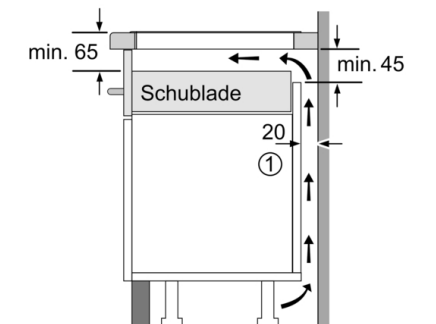

**Maße:**

- Anschlusswert: 7.4 kW
- Min. Arbeitsplattenstärke: 16 mm
- Einbaumaße: (H/B/T) 55 mm x 560 mm x 490 mm
- Gerätemaße: (B/T) 583 mm x 513 mm

**Serie | 4, Induktionskochfeld, 60 cm,  
herdgesteuert  
NIF645CB1M**

① Lüftungsspalt muß vorgesehen werden.

Maße in mm

① Lüftungsspalt muß vorgesehen werden.

Maße in mm