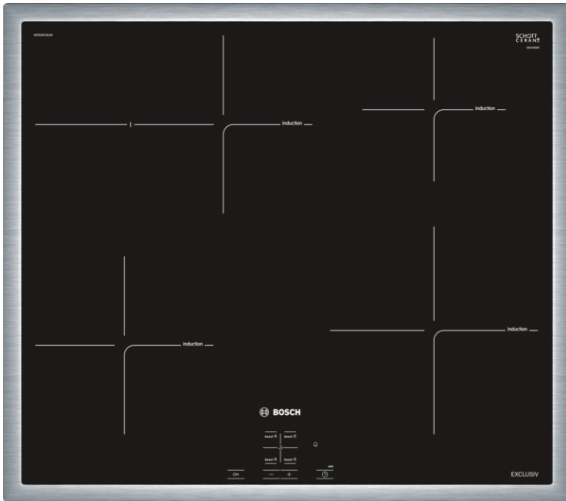

**Serie | 4, Induktionskochfeld, 60 cm,  
herdgesteuert  
NIF645CB1M**

**Sonderzubehör**

HEZ390090 : Wok-Set 3-teilig

HEZ9SE030 : 3-er Set best aus 2 Töpfen + 1 Pfanne

**Die Induktions- Kochstelle: so kochen Sie  
schnell, sicher und sauber bei geringem  
Energieverbrauch.**

Restwärmanzeige : Getrennt

Lage der Steuerung : Vorne

Art der Steuerung : mit Einbaubacköfen/-herden kombiniert

Hauptoberflächenmaterial : Glaskeramik

Oberflächenfarbe : Edelstahl, Schwarz

Rahmenfarbe : Edelstahl