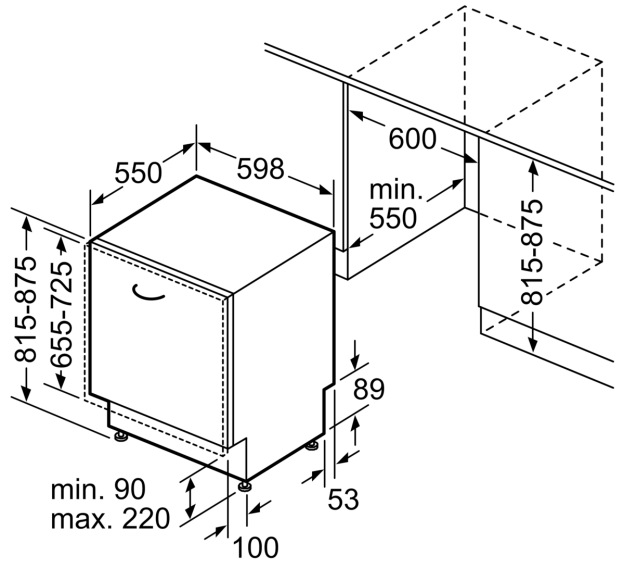

Technische Daten

Energieeffizienzklasse: D
Energieverbrauch des Eco 50°C Programm pro 100 Betriebszyklen:	84 kWh
Anzahl Maßgedecke: 13
Wasserverbrauch: 9.0 l
Programmdauer: 4:30 h
Geräuschwert: 46 dB(A) re 1 pW
Geräusch-Effizienzklasse: C
Bauform: Einbau
Höhe der Arbeitsplatte: 0 mm
Abmessungen des Gerätes: 815 x 598 x 550 mm
Min. Nischenmaße für Installation (H x B x T): 815-875 x 600 x 550 mm
Tiefe bei geöffneter Tür (90°): 1150 mm
Höhenverstellbare Füße: Ja - alle von vorne
Höhenverstellung max.: 60 mm
Verstellbarer Sockel: Horizontal und Vertikal
Nettogewicht: 33.0 kg
Bruttogewicht: 35.1 kg
Anschlusswert: 2400 W
Absicherung: 10 A
Spannung: 220-240 V
Frequenz: 50; 60 Hz
Länge Anschlusskabel: 175.0 cm
Steckerart: Schuko-/Gardy mit Erdung
Länge Zulaufschlauch: 165 cm
Länge Ablaufschlauch: 190 cm
EAN-Nummer: 4242005413287
Gerätetyp: Vollintegriert

Technische Informationen und Zubehör

- AquaStop: eine Bosch Garantie bei Wasserschäden – ein Geräteleben lang*
- Glasschutz-Technik

- Inkl. Dampfschutz für die Arbeitsplatte

Maße

- Gerätemaße (H x B x T): 81.5 cm x 59.8 cm x 55.0 cm

* Garantiebedingungen finden Sie unter <https://www.bosch-home.com/de/>

Serie 4, Vollintegrierter Geschirrspüler, 60 cm SMV4HUX01D

Maße in mm

⚡ Steckdose
() Werte mit Verlängerungssatz

Maße in mm