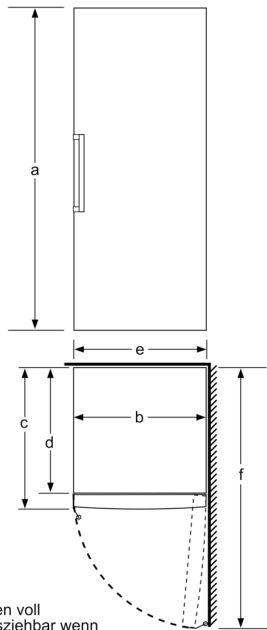

Serie 6, Freistehender Gefrierschrank, 161 x 70 cm, Weiß GSN51EWDV

Schalen voll
herausziehbar wenn
das Gerät direkt an
einer Wand platziert wird.

	a	b	c	d	e	f
KSW36, GSD36	187					
KSV36, KSF36, GSN36, GSV36	186					
KSV33, GSN33, GSV33	176	60	65	58	60	119.5
KSV29, GSN29, GSV29	161					
GSV24	146					
GSN51	161					
GSN54	176	70	78	70	70	142
GSN58	191					

- a Höhe
- b Breite
- c Tiefe bei geschlossener Tür ohne Griff und ohne Abstandsteil
- d Tiefe des Schrankes ohne Abstandsteil
- e Breite bei geöffneter Tür ohne Griff
- f Tiefe bei geöffneter Tür ohne Griff und ohne Abstandsteil

Maße in cm