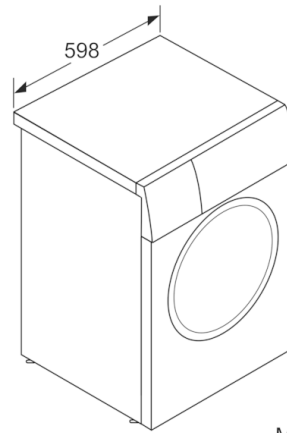

Technische Informationen

- unterschiebbar ab 85 cm Nischenhöhe
- Gerätegröße (H x B): 84.5 cm x 59.8 cm
- Gerätetiefe: 59.0 cm
- Gerätetiefe inkl. Türe: 63.3 cm
- Gerätetiefe mit geöffneter Türe: 106.3 cm

**Serie | 6, Waschmaschine, Frontlader, 9 kg,
1400 U/min.
WAU28P90**

Maße in mm

Maße in mm