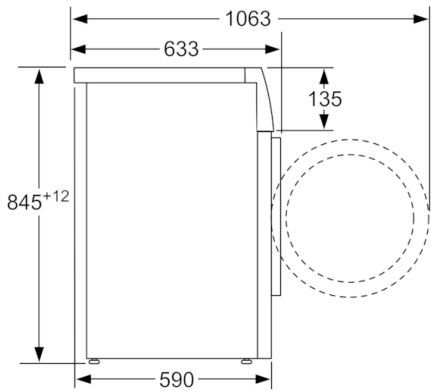

Technische Informationen

- unterschiebbar ab 85 cm Nischenhöhe
- Gerätegröße (H x B): 84.5 cm x 59.8 cm
- Gerätetiefe: 59.0 cm
- Gerätetiefe inkl. Türe: 63.3 cm
- Gerätetiefe mit geöffneter Türe: 106.3 cm

**Serie | 6, Waschmaschine, Frontlader, 9 kg,
1400 U/min.
WAU28P90**

Maße in mm

Maße in mm