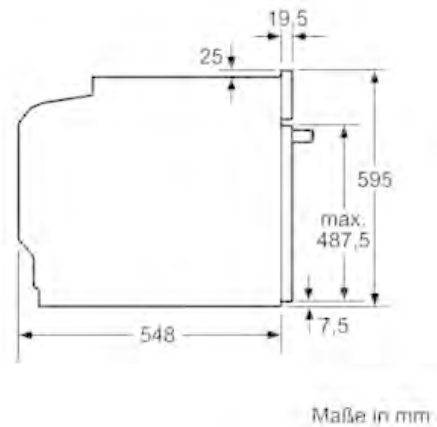

Serie | 6 Einbauherde/Backöfen

Backofen

HBG317TS0 Edelstahl