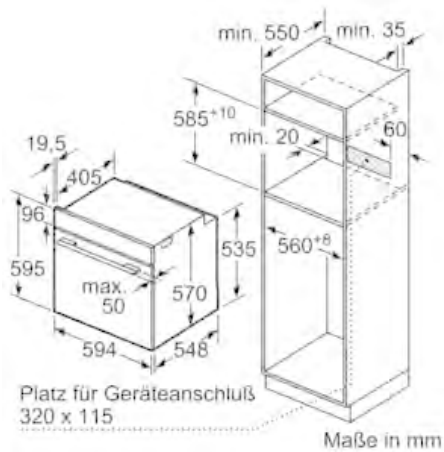

Serie | 6 Einbauherde/Backöfen

Backofen

HBG317TS0 Edelstahl