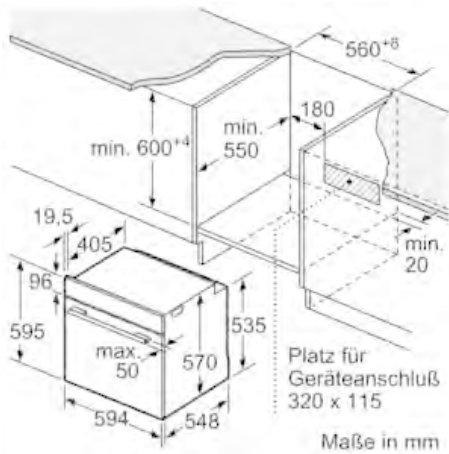

Serie | 6 Einbauherde/Backöfen

Backofen

HBG317TS0 Edelstahl