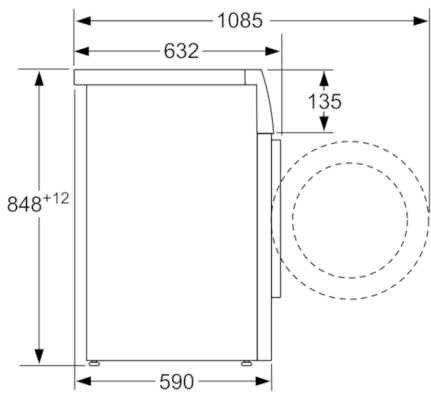

Technische Informationen

- unterschiebbar ab 85 cm Nischenhöhe
- Gerätemaße (H x B): 84.8 cm x 59.8 cm
- Gerätetiefe: 59.0 cm
- Gerätetiefe inkl. Türe: 63.2 cm
- Gerätetiefe mit geöffneter Türe: 108.5 cm

Maße in mm

Maße in mm