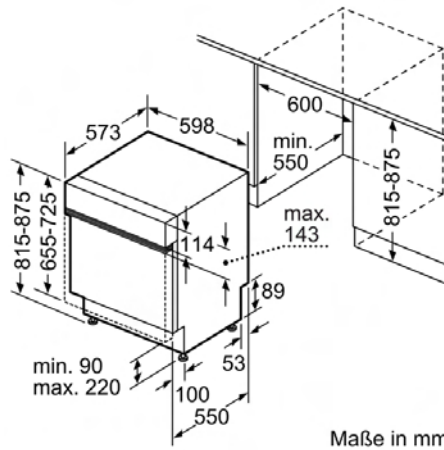

Technische Daten

Energieeffizienzklasse (EU 2017/1369): B
Energieverbrauch des eco-Programms pro 100 Betriebszyklen (EU 2017/1369): 64 kWh
Höchste Anzahl von Maßgedecken (EU 2017/1369): 13
Wasserverbrauch in Litern im eco-Programm pro Betriebszyklus (EU 2017/1369): 9,5 l
Programmdauer (EU 2017/1369): 3:55 h
Luftschallemissionen (EU 2017/1369): 43 dB(A) re 1 pW
Luftschallemissionsklasse (EU 2017/1369): B
Bauform: Eingebaut
Höhe der Arbeitsplatte: 0 mm
Abmessungen des Gerätes: 815 x 598 x 573 mm
Min. Nischenmaße für Installation (H x B x T): 815-875 x 600 x 550 mm
Tiefe bei geöffneter Tür (90°): 1150 mm
Höhenverstellbare Füße: Ja - alle von vorne
Höhenverstellung max.: 60 mm
Verstellbarer Sockel: Horizontal und Vertikal
Nettogewicht: 44,6 kg
Bruttogewicht: 46,5 kg
Anschlusswert: 2400 W
Absicherung: 10 A
Spannung: 220-240 V
Frequenz: 50; 60 Hz
Länge Anschlusskabel: 175 cm
Steckerart: Schuko-/Gardy.m.Erdung
Länge Zulaufschlauch: 165 cm
Länge Ablaufschlauch: 190 cm
EAN-Nummer: 4242005308538
Art der Installation: Teilintegrierbar

Technische Informationen und Zubehör

- AquaStop: eine Bosch Garantie bei Wasserschäden – ein Geräteleben lang*
- Präzise Glasschutz-Technik
- Salzeinfüllhilfe (Trichter)
- Inkl. Dampfschutz-Blech

Maße

- Gerätemaße (H x B x T): 81.5 cm x 59.8 cm x 57.3 cm

* Garantiebedingungen finden Sie unter <https://www.bosch-home.com/de/>

**Serie 8, Teilintegrierter Geschirrspüler, 60 cm, Edelstahl
SMI8YBS01D**

Maße in mm

▲ Steckdose
() Werte mit Verlängerungssatz

Maße in mm