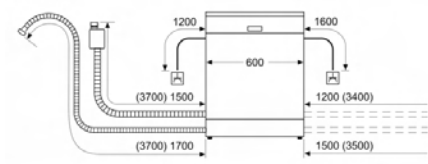

Technische Informationen und Zubehör

- AquaStop: eine Bosch Garantie bei Wasserschäden – ein Geräteleben lang*
- Präzise Glasschutz-Technik
- Salzeinfüllhilfe (Trichter)
- Inkl. Dampfschutz-Blech

Maße

- Gerätemaße (H x B x T): 81.5 cm x 59.8 cm x 57.3 cm

* Garantiebedingungen finden Sie unter <https://www.bosch-home.com/de/>

**Serie 8, Teilintegrierter Geschirrspüler, 60 cm, Edelstahl
SMI8YBS01D**

Maße in mm

▲ Steckdose
() Werte mit Verlängerungssatz

Maße in mm